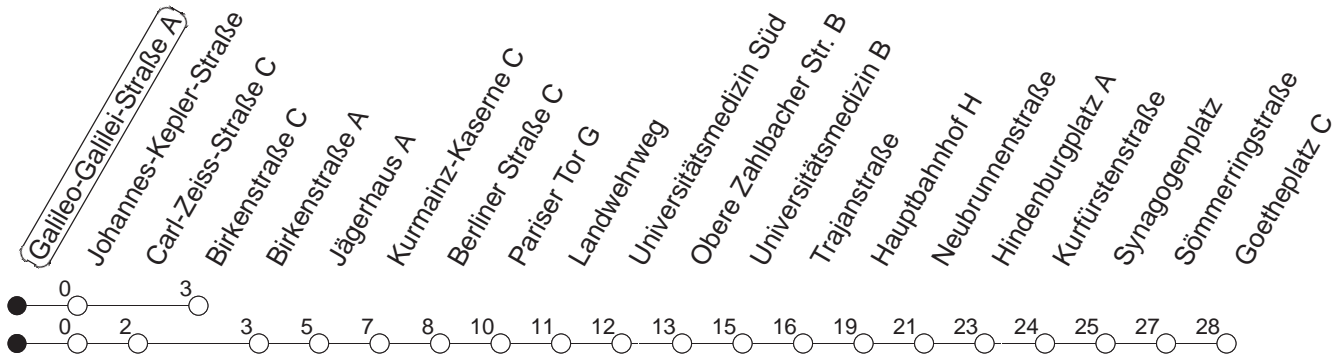

## Galileo-Galilei-Straße A

BUS

→ Neustadt/Goetheplatz

🕒	Mo.-Fr. (Schule)	Mo.-Fr. (Ferien)	Samstag	Sonn-/Feiertag
6	49	49		
7	47	47		
8	17      49	17      49		
9	19      58 <sub>B</sub>	19      58 <sub>B</sub>		
10	28 <sub>B</sub> 58 <sub>B</sub>	28 <sub>B</sub> 58 <sub>B</sub>		
11	28 <sub>B</sub> 58 <sub>B</sub>	28 <sub>B</sub> 58 <sub>B</sub>		
12	28 <sub>B</sub> 58 <sub>B</sub>	28 <sub>B</sub> 58 <sub>B</sub>		
13	47	47		
14	17      47	17      47		
15	17      47	17      47		
16	17      47	17      47		
17	17      47	17      47		
18	19      49	19      49		
19	19      49	19      49		
20	19	19		

B : Nur bis Birkenstraße, dort Umsteigemöglichkeit zur Straßenbahn

gültig ab: 13.12.20

Ferien in RLP: 21.12.20-06.01.21 / 29.03.-06.04. / 25.05.-02.06. / 19.07.-27.08. / 11.10.-22.10.21.

Weitere Infos im Verkehrs Center Mainz (Tel. 0 61 31 - 12 77 77) und [www.mainzer-mobilitaet.de](http://www.mainzer-mobilitaet.de)