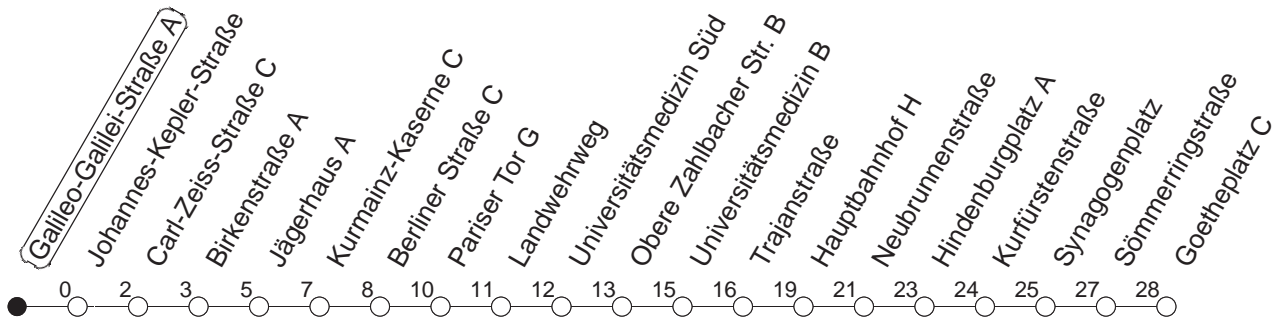

69

Galileo-Galilei-Straße A

BUS

→ Neustadt/Goetheplatz

| 🕒 | Mo.-Fr. (Schule) | Mo.-Fr. (Ferien) | Samstag | Sonn-/Feiertag |
|----|------------------|------------------|---------|----------------|
| 6 | 48 _H | 48 _H | | |
| 7 | 16 46 | 16 46 | | |
| 8 | 16 46 | 16 46 | | |
| 9 | | | | |
| 10 | | | | |
| 11 | | | | |
| 12 | | | | |
| 13 | 16 46 | 18 48 | | |
| 14 | 16 46 | 18 46 | | |
| 15 | 16 46 | 16 46 | | |
| 16 | 16 46 | 16 46 | | |
| 17 | 16 46 | 16 46 | | |
| 18 | 16 46 | 16 46 | | |
| 19 | 16 | 16 | | |
| 20 | 15 | 15 | | |
| 21 | 15 _H | 15 _H | | |

H : Nur bis Hauptbahnhof

gültig ab: 01.04.22

Ferien in Rheinland-Pfalz: 11.04. - 22.04. / 27.05. / 17.06. / 25.07. - 02.09. / 17.10. - 31.10.22.

Weitere Infos im Verkehrs Center Mainz (Tel. 0 61 31 - 12 77 77) und www.mainzer-mobilitaet.de