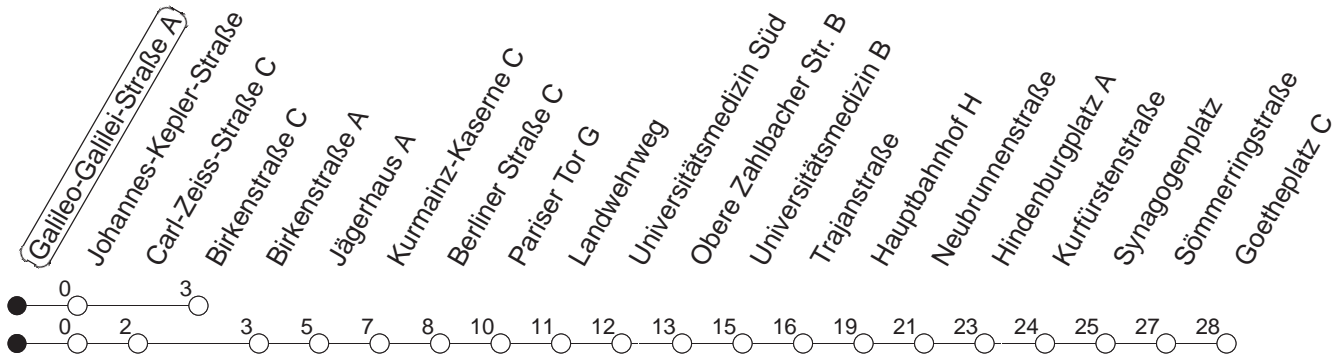

69

Galileo-Galilei-Straße A

BUS

→ Neustadt/Goetheplatz

🕒	Mo.-Fr. (Schule)	Mo.-Fr. (Ferien)	Samstag	Sonn-/Feiertag
6	49	49		
7	57	57		
8	17 49	17 49		
9	19 58 _B	19 58 _B		
10	28 _B 58 _B	28 _B 58 _B		
11	28 _B 58 _B	28 _B 58 _B		
12	28 _B 58 _B	28 _B 58 _B		
13	47	47		
14	17 47	17 47		
15	17 47	17 47		
16	17 47	17 47		
17	17 47	17 47		
18	19 49	19 49		
19	19 49	19 49		
20	19	19		

B : Nur bis Birkenstraße, dort Umsteigemöglichkeit zur Straßenbahn

gültig ab: 30.08.21

Ferien in RLP: 21.12.20-06.01.21 / 29.03.-06.04. / 25.05.-02.06. / 19.07.-27.08. / 11.10.-22.10.21.

Weitere Infos im Verkehrs Center Mainz (Tel. 0 61 31 - 12 77 77) und www.mainzer-mobilitaet.de