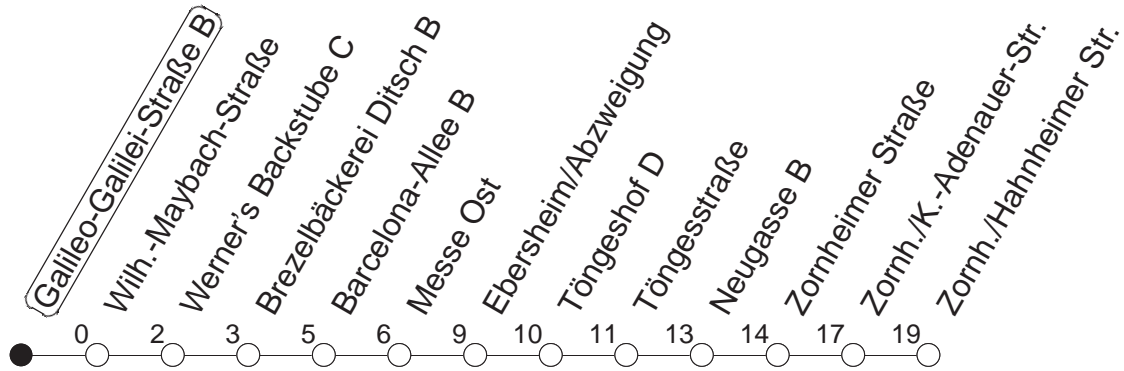

67

Galileo-Galilei-Straße B

BUS

→ Zornheim/Hahnheimer Straße

🕒	Mo.-Fr. (Schule)	Mo.-Fr. (Ferien)	Samstag	Sonn-/Feiertag
4	26	26		
5	26 57	26 57		
6	20 50	20 50		
7	20 50	20 50		
8	20 50 _M	20 50 _M		

M : Ab Werners Backstube zum Mühlendreieck

gültig ab: 13.12.20

Ferien in RLP: 21.12.20-06.01.21 / 29.03.-06.04. / 25.05.-02.06. / 19.07.-27.08. / 11.10.-22.10.21.

Weitere Infos im Verkehrs Center Mainz (Tel. 0 61 31 - 12 77 77) und www.mainzer-mobilitaet.de