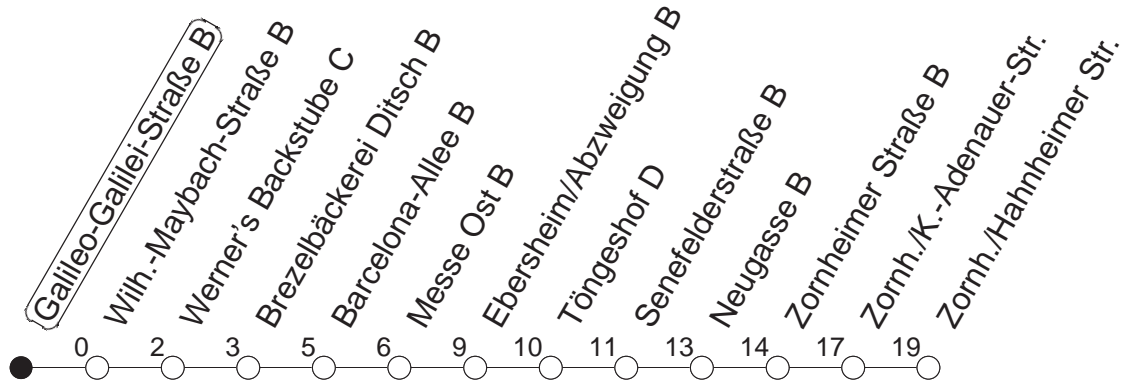

## Galileo-Galilei-Straße B

BUS

→ Zornheim/Hahnheimer Straße

🕒	Mo.-Fr. (Schule)	Mo.-Fr. (Ferien)	Samstag	Sonn-/Feiertag
4	26	26		
5	26 58	26 58		
6	21 51	21 51		
7	11 21 51	21 51		
8	21 51 <sub>B</sub>	21 51 <sub>B</sub>		

<sub>B</sub> : Nur bis Barcelona-Allee

gültig ab: ab 11.12.2022

Ferien in RLP: 23.12.22 - 02.01.23 / 03.04. - 11.04. / 19.05. / 30.05. - 09.06. / 24.07. - 01.09. / 16.10. - 27.10.23

Weitere Infos im Verkehrs Center Mainz (Tel. 0 61 31 - 12 77 77) und [www.mainzer-mobilitaet.de](http://www.mainzer-mobilitaet.de)