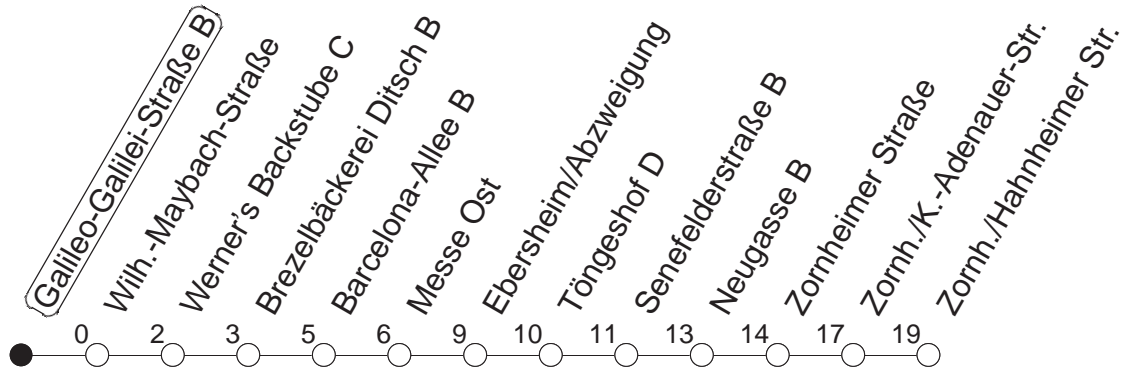

67

Galileo-Galilei-Straße B

BUS

→ Zornheim/Hahnheimer Straße

🕒	Mo.-Fr. (Schule)	Mo.-Fr. (Ferien)	Samstag	Sonn-/Feiertag
4	26	26		
5	26 57	26 57		
6	21 51	21 51		
7	11 21 51	21 51		
8	21 51 _B	21 51 _B		

_B : Nur bis Barcelona-Allee

gültig ab: 01.04.22

Ferien in Rheinland-Pfalz: 11.04. - 22.04. / 27.05. / 17.06. / 25.07. - 02.09. / 17.10. - 31.10.22.

Weitere Infos im Verkehrs Center Mainz (Tel. 0 61 31 - 12 77 77) und www.mainzer-mobilitaet.de