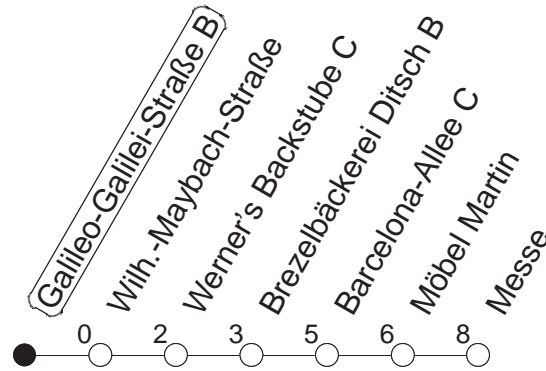

69

Galileo-Galilei-Straße B

BUS

→ Hechtsheim/Messe

🕒	Mo.-Fr. (Schule)	Mo.-Fr. (Ferien)	Samstag	Sonn-/Feiertag
5	42	42		
6	12 37	12 37		
7	07 37	07 37		
8	07 37	07 37		
9	07 37	07 37		
10	05 35	05 35		
11	05 35	05 35		
12	05 35	05 35		
13	05 37	05 37		
14	07 37	07 37		
15	07 37	07 37		
16	07 37	07 37		
17	07 37	07 37		
18	07 37	07 37		

gültig ab: 13.12.20

Ferien in RLP: 21.12.20-06.01.21 / 29.03.-06.04. / 25.05.-02.06. / 19.07.-27.08. / 11.10.-22.10.21.

Weitere Infos im Verkehrs Center Mainz (Tel. 0 61 31 - 12 77 77) und www.mainzer-mobilitaet.de