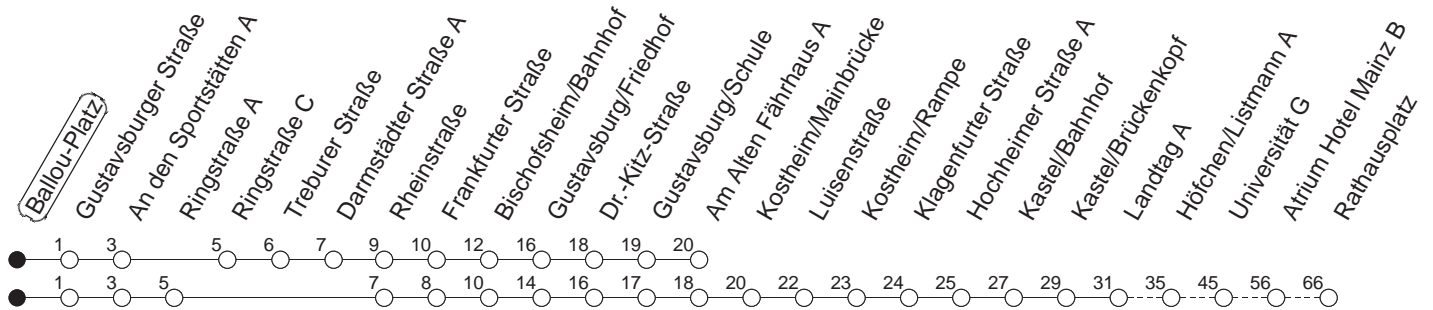

56

Ballou-Platz

BUS

→ Wackernheim/Rathausplatz

	Mo.-Fr. (Schule)	Mo.-Fr. (Ferien)	Samstag	Sonn-/Feiertag
12	44 _A			
13	31 _A	37		
14				
15	07	54 _{mA}		

A : Nur bis Gustavsburg/Am Alten Fährhaus, nicht bei vorverlegtem Schulschluss sowie an schulfreien Tagen der IGS Mainstipze

m : Nur montags, mittwochs und donnerstags an Schultagen der IGS Mainstipze

gültig ab: 13.12.20

Ferien in RLP: 21.12.20-06.01.21 / 29.03.-06.04. / 25.05.-02.06. / 19.07.-27.08. / 11.10.-22.10.21.

Weitere Infos im Verkehrs Center Mainz (Tel. 0 61 31 - 12 77 77) und www.mainzer-mobilitaet.de