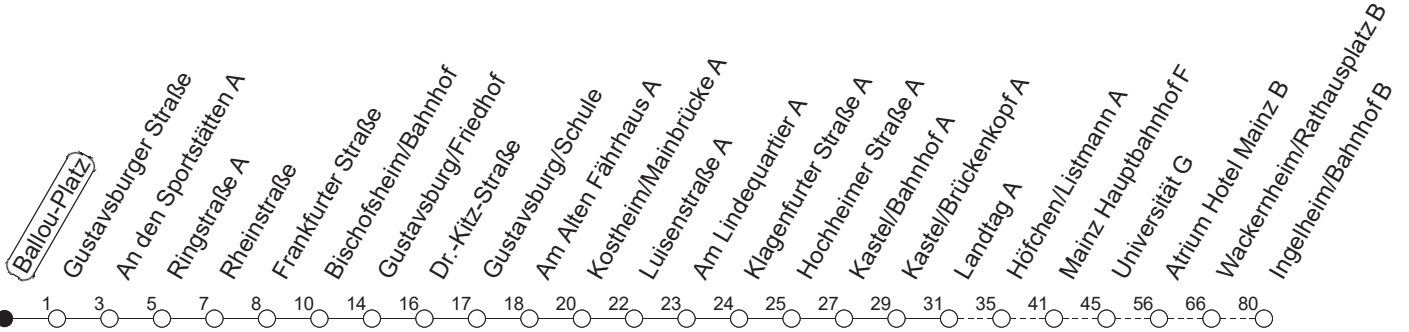

56

Ballou-Platz A

BUS

→ Ingelheim/Bahnhof

	Mo.-Fr. (Schule)	Mo.-Fr. (Ferien)	Samstag	Sonn-/Feiertag
12	44 _A			
13	31 _A 31 _G 37 _W			
14				
15	07 54 _{dA}			

A : Nur bis Gustavsburg/Am Alten Fährhaus, nicht bei vorverlegtem Schulschluss sowie an schulfreien Tagen der IGS Mainspitze

W : Nur bis Wackernheim/Rathausplatz

d : Nur montags, mittwochs und donnerstags

G : Linie 54, fährt direkt nach Gustavsburg Pfarrer-Haus-Straße, Bahnhof und Am Alten Fährhaus

gültig ab: ab 11.12.2022

Ferien in RLP: 23.12.22 - 02.01.23 / 03.04. - 11.04. / 19.05. / 30.05. - 09.06. / 24.07. - 01.09. / 16.10. - 27.10.23