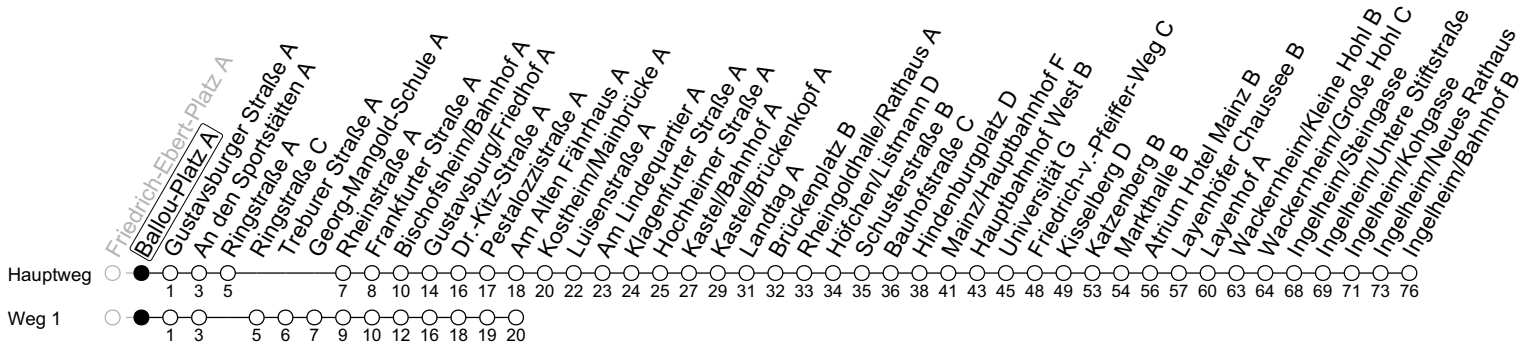

56

Ballou-Platz A

→ Ingelheim/Bahnhof B

ÖPNV-Sperrung Münsterplatz ab 5.3.

Montag-Freitag

12	31 _{1MDx7}		
13	31 _{1NI}	37 _{A5a}	
14	37 _{A5RW}	48 _{1x7}	
15	07 _{A5}	32 _{1x7}	37 _{A5a}
16	07 _{A5}		

- 1 : fährt Weg 1
- a : nur bis Wackerndamm/Große Hohl C
- A5 : An schulfreien Tagen in Hessen 5 Minuten später und nicht über IGS Mainspitze
- MD : Nur Montag bis Donnerstag
- NI : Nur an Schultagen in Hessen, nicht bei Zeugnisausgabe oder vor Ferienbeginn; ab IGS Mainspitze und über Treburer Straße
- RW : Zwischen Wackerndamm/Große Hohl und Ingelheim/Bahnhof nur an Schultagen in Rheinland-Pfalz; an schulfreien Tagen nur bis Große Hohl
- x7 : Nur montags bis donnerstags an Schultagen in Hessen, nicht bei vorverlegtem Schulschluss; ab IGS Mainspitze und über Treburer Straße

gültig ab: 05.03.2025

Ferien RLP: 21.12.24-08.01.25 / 12.04.-25.04. / 05.07.-17.08. / 11.10.-26.10.25

Weitere Informationen im Verkehrs-Center Mainz (Tel. 0 61 31 - 12 77 77) und www.mainzer-mobilitaet.de