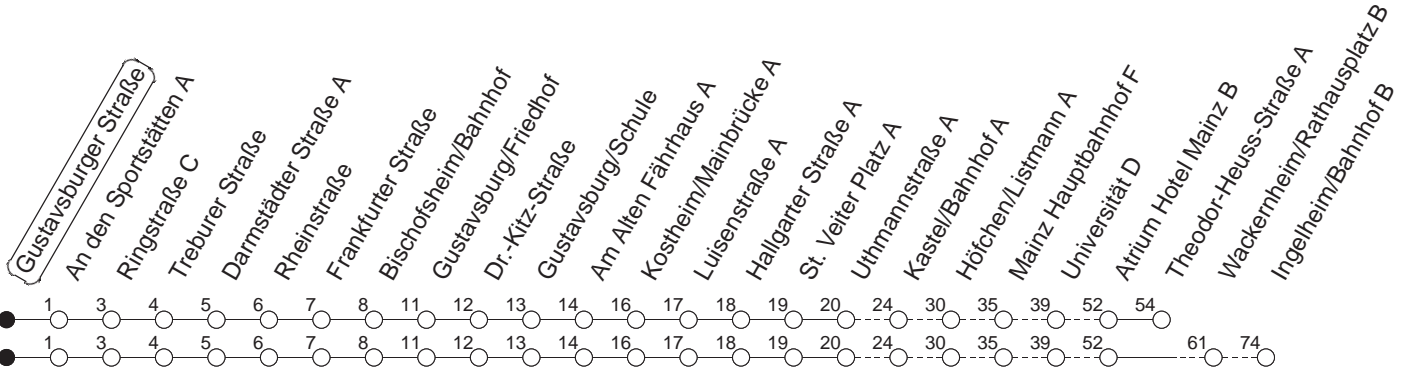

91

Gustavsburger Straße A

BUS

→ Ingelheim/Bahnhof

🕒	Montag bis Donnerstag	Freitag	Samstag	Sonn- und Feiertag
4			19T	19T
5			19A	19T
6				19T
7				19T
8				
9				
10				
11				
12				
13				
14				
15				
16				
17				
18				
19				
20				
21				
22	49W			49W
23	19T	49	49	19T
0	19	19	19	19
1		19	19	
2		19W	19W	
3		19T	19T	

w : Nur bis Wackernheim/Rathausplatz
T : Bis Finthen/Theodor-Heuss-Straße

A : Nur bis Finthen/Atrium Hotel Mainz

gültig ab: ab 11.12.2022

In Nächten vor Feiertagen gilt auf dieser Linie der Freitagsfahrplan.