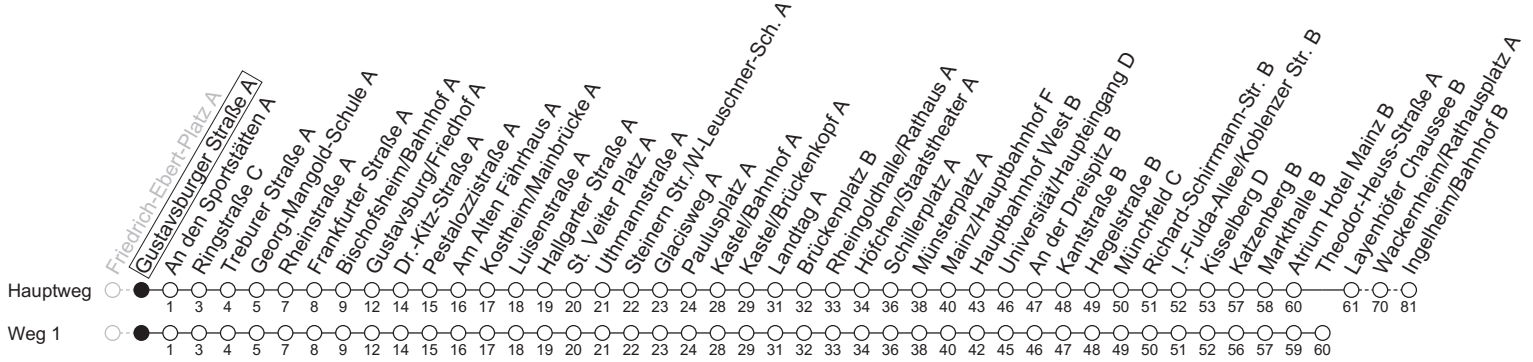

91

Gustavsburger Straße A

→ Ingelheim/Bahnhof B

	Nächte Mo./Di. bis Do./Fr.	Nacht Freitag auf Samstag	Samstag	Sonn-/Feiertag
4			19 ₁	19 ₁
5			19 _b	19 ₁
6			19 44	19 ₁
7			14 _a	19
8				19 ₁ 44
9				14 ₁
10				
11				
12				
13				
14				
15				
16				
17				
18				
19				
20				
21				
22	49 _a	49	49	49 _a
23	19 ₁	19 ₁ 49	19 ₁ 49	19 ₁
0	19	19	19	19
1		19	19	
2		19 _a	19 _a	
3		19 ₁	19 ₁	

1: fährt Weg 1

a: nur bis Wackernheim/Rathausplatz A

b: nur bis Atrium Hotel Mainz B

gültig ab: 13.04.2026

In Nächten vor Feiertagen gilt auf dieser Linie der Freitagsfahrplan

Weitere Informationen im Verkehrs-Center Mainz (Tel. 0 61 31 - 12 77 77) und www.mainzer-mobilitaet.de