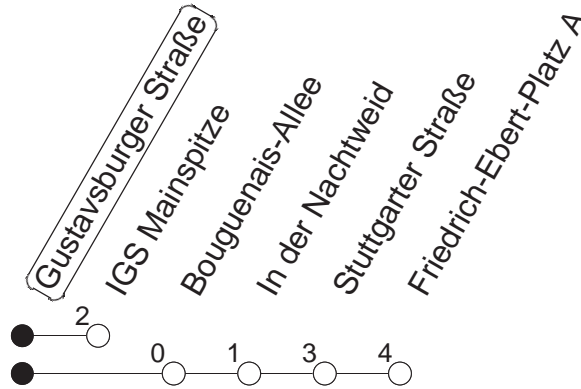

56

Gustavsburger Straße

BUS

→ Ginsheim/
Friedrich-Ebert-Platz

🕒	Mo.-Fr. (Schule)			Mo.-Fr. (Ferien)		Samstag		Sonn-/Feiertag	
4	42			42					
5	29	59		29	59				
6	29	45		29	45				
7	15	41 _M	45 _m	15	45	17	47		
8	15	45		15	45	17	47		
9	15	45		15	45	17	45	17	47
10	15	45		15	45	15	45	17	47
11	15	45		15	45	15	45	17	47
12	15	45		15	45	15	45	17	47
13	15	45		15	45	15	45	17	47
14	15	45		15	45	15	45	17	47
15	15	45		15	45	15	45	17	47
16	15	45		15	45	15	45	17	47
17	15	45		15	45	15	45	17	47
18	15	45		15	45	15	45	17	47
19	15	45		15	45	17	47	17	47
20	15	47		15	47	17	47	17	47
21	17	47		17	47	17	47	17	47
22	17	47		17	47	17	47	17	47
23	17	47 _{fn}		17	47 _{fn}	17	47	17	
0	17 _{fn}	47 _{fn}		17 _{fn}	47 _{fn}	17	47		
1	17 _{fn}			17 _{fn}		17			

m : An Schultagen der IGS Mainspitze über IGS Mainspitze

fn : Nur Nacht Freitag auf Samstag und Nacht vor Feiertag auf den Feiertag

M : Zur IGS Mainspitze, fährt nur an Schultagen der IGS Mainspitze

gültig ab: 13.12.20

Ferien in RLP: 21.12.20-06.01.21 / 29.03.-06.04. / 25.05.-02.06. / 19.07.-27.08. / 11.10.-22.10.21.

Weitere Infos im Verkehrs Center Mainz (Tel. 0 61 31 - 12 77 77) und www.mainzer-mobilitaet.de