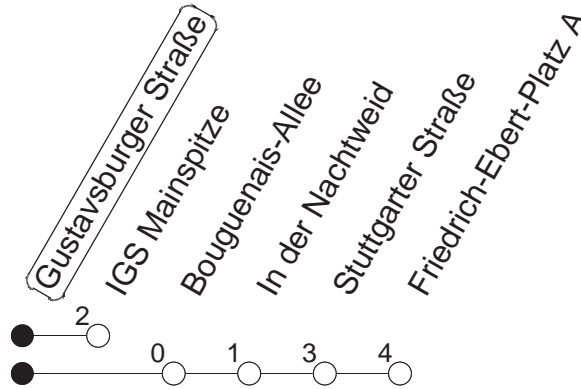

56

Gustavsburger Straße B

BUS

→ Ginsheim/
Friedrich-Ebert-Platz

🕒	Mo.-Fr. (Schule)			Mo.-Fr. (Ferien)		Samstag		Sonn-/Feiertag	
4	42			42					
5	29	59		29	59				
6	29	45		29	45				
7	15	41 _M	45 _m	15	45	18	48		
8	15	45		15	45	18	48		
9	15	45		15	45	18	45	18	48
10	15	45		15	45	15	45	18	48
11	15	45		15	45	15	45	18	48
12	15	45		15	45	15	45	18	48
13	15	45		15	45	15	45	18	48
14	15	45		15	45	15	45	18	48
15	15	45		15	45	15	45	18	48
16	15	45		15	45	15	45	18	48
17	15	45		15	45	15	45	18	48
18	15	45		15	45	15	45	18	48
19	15	45		15	45	18	48	18	48
20	15	48		15	48	18	48	18	48
21	18	48		18	48	18	48	18	48
22	18	48		18	48	18	48	18	48
23	18	48 _{fn}		18	48 _{fn}	18	48	18	
0	18 _{fn}			18 _{fn}		18			

m : An Schultagen der IGS Mainspitze über IGS Mainspitze zum Friedrich-Ebert-Platz

fn : Nur Nacht Freitag auf Samstag und Nacht vor Feiertag auf den Feiertag

M : Zur IGS Mainspitze, fährt nur an Schultagen der IGS Mainspitze

gültig ab: ab 11.12.2022

Ferien in RLP: 23.12.22 - 02.01.23 / 03.04. - 11.04. / 19.05. / 30.05. - 09.06. / 24.07. - 01.09. / 16.10. - 27.10.23

Weitere Infos im Verkehrs Center Mainz (Tel. 0 61 31 - 12 77 77) und www.mainzer-mobilitaet.de