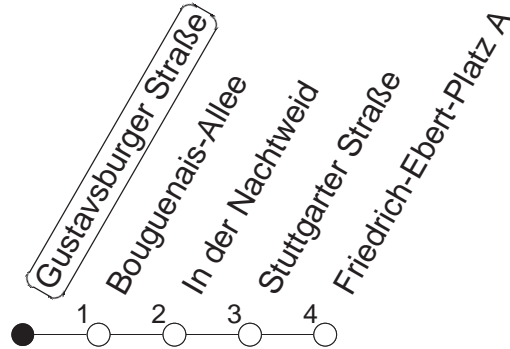

91

Gustavsburger Straße B

BUS

→ Ginsheim/
Friedrich-Ebert-Platz

🕒	Montag bis Donnerstag	Freitag	Samstag	Sonn- und Feiertag
4			34	34
5			34	34
6			34	34
7				34
8				34
9				
10				
11				
12				
13				
14				
15				
16				
17				
18				
19				
20				
21				
22				
23	34			34
0	04 34	34	34	04 34
1	34	04 34	04 34	34
2		34	34	
3		34	34	

gültig ab: ab 11.12.2022

In Nächten vor Feiertagen gilt auf dieser Linie der Freitagsfahrplan.

Weitere Infos im Verkehrs Center Mainz (Tel. 0 61 31 - 12 77 77) und www.mainzer-mobilitaet.de