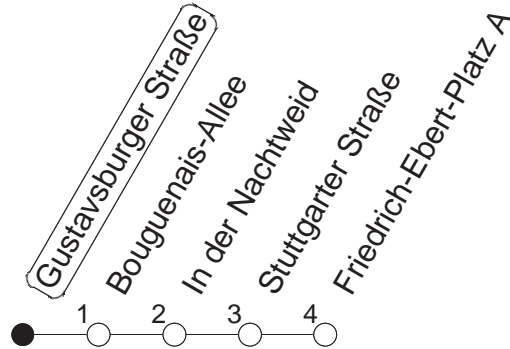

# 91

## Gustavsburger Straße

BUS

→ Ginsheim/  
Friedrich-Ebert-Platz

🕒	Nächte auf Mo.-Fr.	Nächte auf Sa.	Nächte auf Sonn-/Feiertage	Besondere Feiertage*
23	34			34
0	04 34			04 34
1	34	34	34	34
2		04 34	04 34	34
3		34	34	34
4		34	34	34
5		34	34	34
6		34	34	34
7			34	34 <sub>n</sub>
8			34	34 <sub>n</sub>