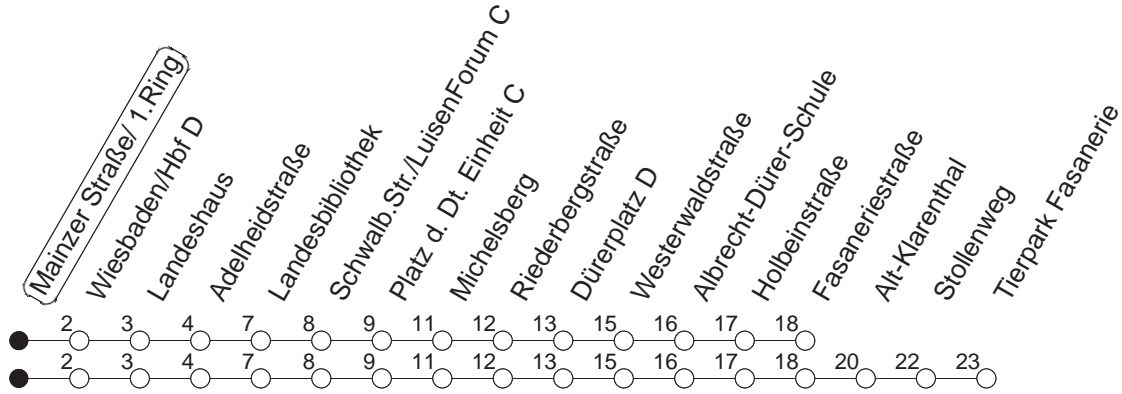

# 33

## Mainzer Straße/ 1.Ring

BUS

→ Wiesb./Tierpark Fasanerie

🕒	Mo.-Fr. (Schule)	Mo.-Fr. (Ferien)	Samstag	Sonn-/Feiertag
6	43	43		
7	03 23 30 36 <sub>F</sub> 46	03 23 46		
8	03 23 43	03 23 43	10 <sub>F</sub> 40	
9	03 23 43	03 23 43	10 <sub>F</sub> 40	
10	03 23 43	03 23 43	10 <sub>F</sub> 40	
11	03 23 43	03 23 43	10 <sub>F</sub> 40	
12	03 23 43	03 23 43	10 40	
13	03 23 43	03 23 43	10 40	
14	03 23 43	03 23 43	10 40	
15	03 23 43	03 23 43	10 40	
16	03 23 43	03 23 43	10 40	
17	03 23 43	03 23 43	10 40	
18	03 23 43	03 23 43	10 40	
19	03 23 53 <sub>F</sub>	03 23 53 <sub>F</sub>	10 40	
20			10 <sub>F</sub>	

F : Nur bis Fasaneriestraße

gültig ab: 30.08.21

Ferien in Hessen: 21.12.20 - 08.01.21 / 06.04.- 16.04. / 19.07.- 27.08. / 11.10.- 23.10.21

Weitere Infos im Verkehrs Center Mainz (Tel. 0 61 31 - 12 77 77) und [www.mainzer-mobilitaet.de](http://www.mainzer-mobilitaet.de)