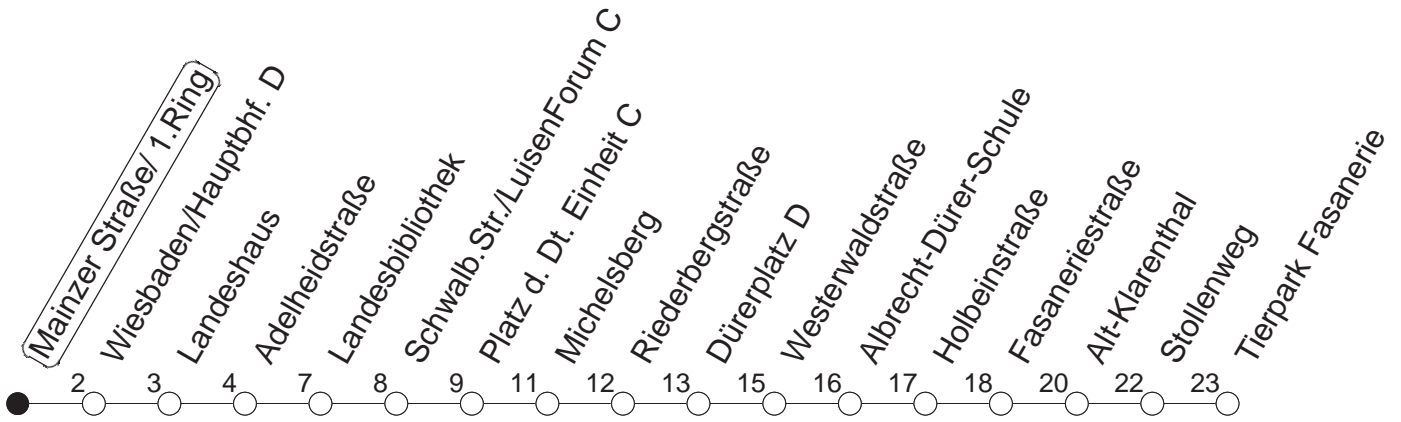

33

Mainzer Straße/ 1.Ring

BUS

→ Wiesbaden/
Tierpark Fasanerie

🕒	Mo.-Fr. (Schule)					Mo.-Fr. (Ferien)			Samstag		Sonn-/Feiertag
6	43					43					
7	03	23	30	36 _F	46	03	23	46			
8	03	23	43			03	23	43	10 _F	40	
9	03	23	43			03	23	43	10 _F	40	
10	03	23	43			03	23	43	10 _F	40	
11	03	23	43			03	23	43	10 _F	40	
12	03	23	43			03	23	43	10	40	
13	03	23	43			03	23	43	10	40	
14	03	23	43			03	23	43	10	40	
15	03	23	43			03	23	43	10	40	
16	03	23	43			03	23	43	10	40	
17	03	23	43			03	23	43	10	40	
18	03	23	43			03	23	43	10	40	
19	03	23	53 _F			03	23	53 _F	10	40	
20									10 _F		

F : Nur bis Fasaneriestraße

gültig ab: 01.04.22

Ferien in Hessen: 11.04. - 22.04. / 25.07. - 02.09. / 24.10. - 28.10.22

Weitere Infos im Verkehrs Center Mainz (Tel. 0 61 31 - 12 77 77) und www.mainzer-mobilitaet.de