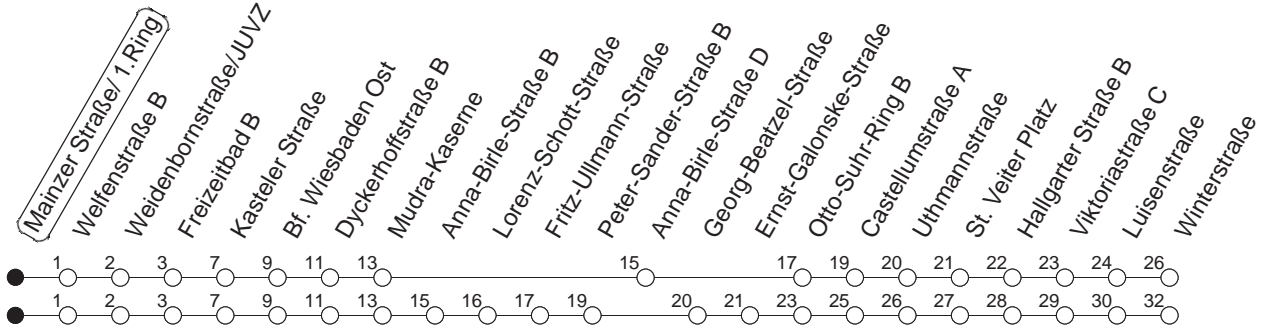

33

Mainzer Straße/ 1.Ring

BUS

→ Kostheim/Winterstraße

🕒	Mo.-Fr. (Schule)	Mo.-Fr. (Ferien)	Samstag	Sonn-/Feiertag
6	31 _g 51 _g	31 _g 51 _g		
7	11 _g 31 _g 39 _g 51 _g	11 _g 31 _g 51 _g		
8	11 _g 31 _g 51 _g	11 _g 31 _g 51 _g		
9	11 31 _g 51	11 31 _g 51	00 _g 30	
10	11 _g 31 51 _g	11 _g 31 51 _g	00 30	
11	11 31 _g 51	11 31 _g 51	00 30 _g	
12	11 _g 31 51 _g	11 _g 31 51 _g	00 30	
13	11 31 _g 51	11 31 _g 51	00 30	
14	11 _g 31 51 _g	11 _g 31 51 _g	00 30	
15	11 31 _g 51	11 31 _g 51	00 30	
16	11 _g 31 51 _g	11 _g 31 51 _g	00 30	
17	11 31 _g 51	11 31 _g 51	00 30	
18	11 _g 31 51 _g	11 _g 31 51 _g	00 30	
19	11 31 _g	11 31 _g	00 30	
20	01 31 _g	01 31 _g	00	

_g : Über Peter-Sander-Straße

gültig ab: 01.04.22

Ferien in Hessen: 11.04. - 22.04. / 25.07. - 02.09. / 24.10. - 28.10.22

Weitere Infos im Verkehrs Center Mainz (Tel. 0 61 31 - 12 77 77) und www.mainzer-mobilitaet.de