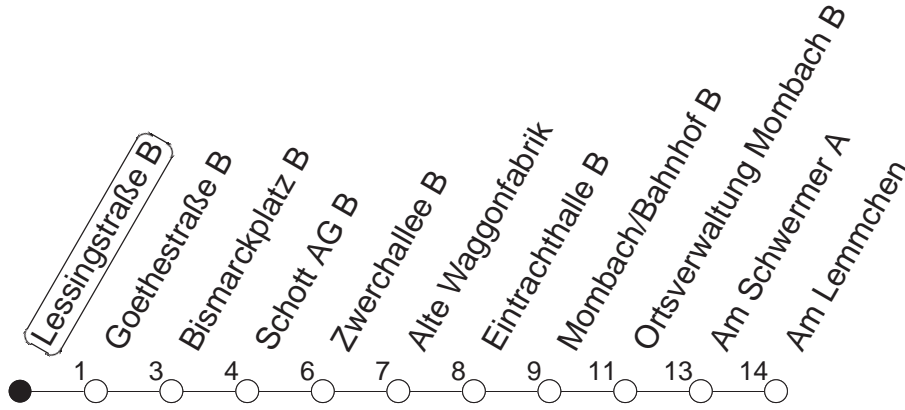

## Lessingstraße B

BUS

→ Mombach/Am Lemmchen

🕒	Mo.-Fr. (Schule)		Mo.-Fr. (Ferien)		Samstag		Sonn-/Feiertag
6			37				
7	07 <sub>A</sub>	37	07	37			
8	07	37	07	37			
9	07	37	07	37	37		
10	07	37	07	37	07	37	
11	07	37	07	37	07	37	
12	07	37	07	37	07	37	
13	07	37	07	37	07	37	
14	07	37	07	37	07	37	
15	07	37	07	37	07	37	
16	07	37	07	37	07	37	
17	07	37	07	37	07	37	
18	07	37	07	37	07	37	
19	07	37 <sub>B</sub>	07	37 <sub>B</sub>	34 <sub>B</sub>		
20	07 <sub>B</sub>	35 <sub>B</sub>	07 <sub>B</sub>	35 <sub>B</sub>			
21	05 <sub>B</sub>	35 <sub>B</sub>	05 <sub>B</sub>	35 <sub>B</sub>			
22	35 <sub>B</sub>		35 <sub>B</sub>				

A : Ab Am Lemmchen weiter als Linie E nach Budenheim

B : Nur bis Bismarckplatz

gültig ab: 01.04.22

Ferien in Rheinland-Pfalz: 11.04. - 22.04. / 27.05. / 17.06. / 25.07. - 02.09. / 17.10. - 31.10.22.

Weitere Infos im Verkehrs Center Mainz (Tel. 0 61 31 - 12 77 77) und [www.mainzer-mobilitaet.de](http://www.mainzer-mobilitaet.de)