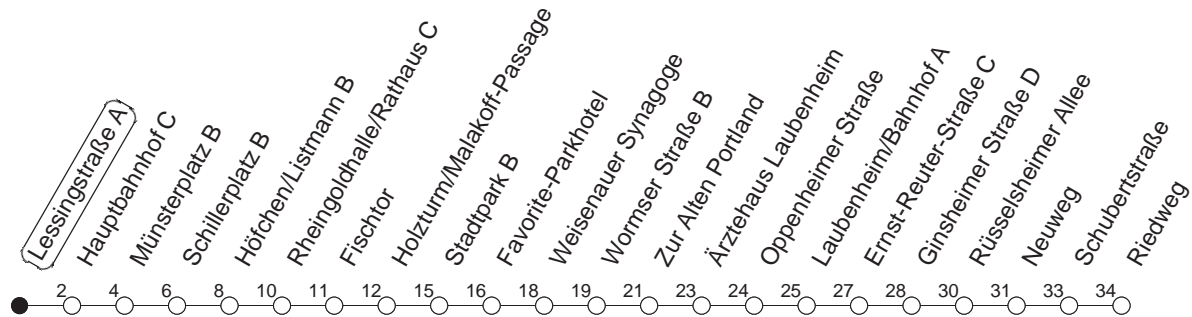

80

Lessingstraße A

BUS

→ Laubenheim/Riedweg

🕒	Mo.-Fr. (Schule)	Mo.-Fr. (Ferien)	Samstag	Sonn-/Feiertag				
4	55	55						
5	25	55	25	55				
6	08 _H	38	08 _H	38	39			
7	08 _G	38	08	38	09	39		
8	08	38	08	38	09	39	54	
9	08	38	08	38	08	38	54	
10	08	38	08	38	08	38	54	
11	08	38	08	38	08	38	39	
12	08	38	08	38	08	38	09	39
13	08	38	08	38	08	38	09	39
14	08	38	08	38	08	38	09	39
15	08	38	08	38	08	38	09	39
16	08	38	08	38	08	38	09	39
17	08	38	08	38	08	38	09	39
18	08	38	08	38	08	39	09	39
19	08	38	08	38	09	39	09	39
20	08	39	08	39	09	39	09	39
21	09	39	09	39	09	39	09	39
22	09	39	09	39	09	39	09	39
23	09 _{fn}	39 _{fn}	09 _{fn}	39 _{fn}	09	39		
0	09 _{fn}	39 _{fn}	09 _{fn}	39 _{fn}	09	39		

H : Nur bis Hauptbahnhof

G : Ab Wormser Straße weiter über Ginsheimer Straße - Laubenheim/Bahnhof - Kurmainz-Kaserne zur IGS Bretzenheim

fn : Nur Nacht Freitag auf Samstag und Nacht vor Feiertag auf den Feiertag

gültig ab: 01.04.22

Ferien in Rheinland-Pfalz: 11.04. - 22.04. / 27.05. / 17.06. / 25.07. - 02.09. / 17.10. - 31.10.22.

Weitere Infos im Verkehrs Center Mainz (Tel. 0 61 31 - 12 77 77) und www.mainzer-mobilitaet.de