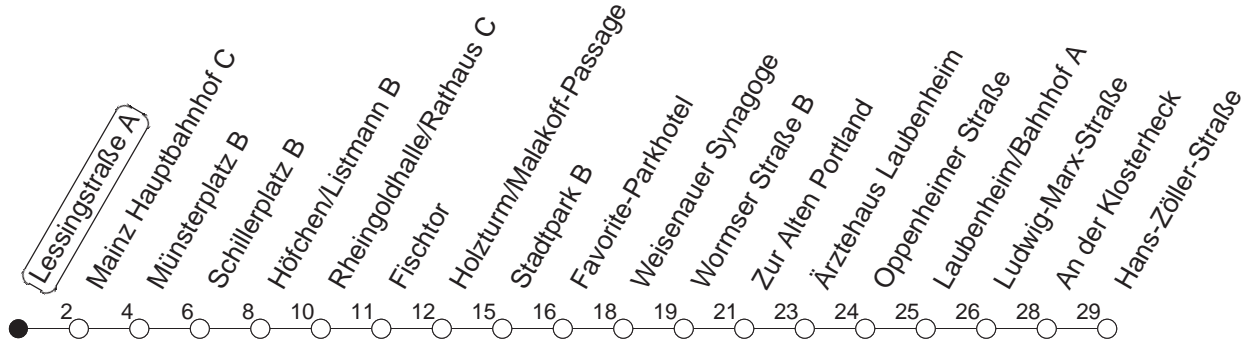

## Lessingstraße A

BUS

→ Laubenheim/  
Hans-Zöller-Straße

🕒	Mo.-Fr. (Schule)		Mo.-Fr. (Ferien)		Samstag		Sonn-/Feiertag
6	23	53	23	53			
7	23	53	23	53	53 <sub>H</sub>		
8	23	53	23	53	23 <sub>H</sub>	53	
9	23	53	23	53	23	53	
10	23	53	23	53	23	53	
11	23	53	23	53	23	53	
12	23	53	23	53	23	53	
13	23	53	23	53	23	53	
14	23	53	23	53	23	53	
15	23	53	23	53	23	53	
16	23	53	23	53	23	53	
17	23	53	23	53	23	53	
18	23	53	23	53	23		
19	23	53	23	53			

H : Nur bis Hauptbahnhof

gültig ab: 01.04.22

Ferien in Rheinland-Pfalz: 11.04. - 22.04. / 27.05. / 17.06. / 25.07. - 02.09. / 17.10. - 31.10.22.

Weitere Infos im Verkehrs Center Mainz (Tel. 0 61 31 - 12 77 77) und [www.mainzer-mobilitaet.de](http://www.mainzer-mobilitaet.de)