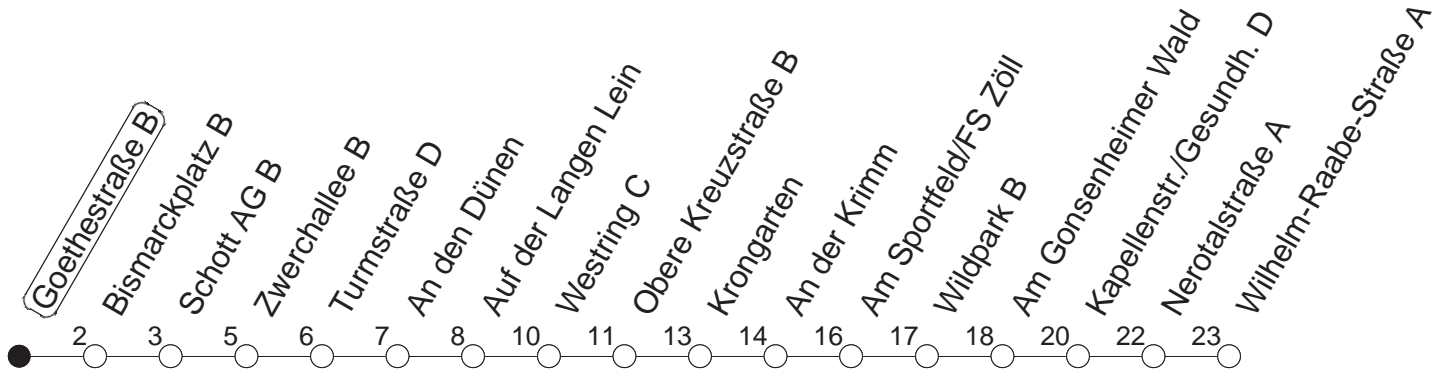

62

Goethestraße B

BUS

Gonsenheim/Wilh.-Raabe-Str.

🕒	Mo.-Fr. (Schule)	Mo.-Fr. (Ferien)	Samstag	Sonn-/Feiertag
5	14W 44W	14W 44W		
6	14W 45	14W 45	54W	
7	00W 15 30A 45	00W 15 30W 45	24W 54W	
8	00W 15 30W 45	00W 15 30W 45	24W 54W	54W
9	00W 15 30W 45	00W 15 30W 45	12W 30W 45W	24W 54W
10	00W 15 30W 45	00W 15 30W 45	00W 15W 30W 45W	24W 54W
11	00W 15 30W 45	00W 15 30W 45	00W 15W 30W 45W	24W 54W
12	00W 15 30W 45	00W 15 30W 45	00W 15W 30W 45W	24W 54W
13	00W 15 30W 45	00W 15 30W 45	00W 15W 30W 45W	06B 24W 36B 54W
14	00W 15 30W 45	00W 15 30W 45	00W 15W 30W 45W	06B 24W 36B 54W
15	00W 15 30W 45	00W 15 30W 45	00W 15W 30W 45W	06B 24W 36B 54W
16	00W 15 30W 45	00W 15 30W 45	00W 15W 30W 45W	06B 24W 36B 54W
17	00W 15 30W 45	00W 15 30W 45	00W 15W 30W 45B	06B 24W 36B 54W
18	00W 15 30W 45	00W 15 30W 45	00W 15B 30W 36B 54W	06B 24W 36B 54W
19	00W 15 30W 45W	00W 15 30W 45W	06B 24W 36B 54W	06B 24W 36B 54W
20	00W 15W 30W 54W	00W 15W 30W 54W	06B 24W 36B 54W	24W 54W
21	24W 54W	24W 54W	24W 54W	24W 54W
22	24W 54W	24W 54W	24W 54W	24W 54W
23	24Wfn 54Wfn	24Wfn 54Wfn	24W 54W	
0	24Wfn 54Wfn	24Wfn 54Wfn	24W 54W	

w : Nur bis Wildpark

B : Nur bis Bismarckplatz

A : Ab Kapellenstraße weiter über Gonsenheim
Rathaus - Hochschule Mainz bis
Albert-Stoher-Straße/IGS Bretzenheim

fn : Nur Nacht Freitag auf Samstag und Nacht
vor Feiertag auf den Feiertag

gültig ab: 13.12.20

Ferien in RLP: 21.12.20-06.01.21 / 29.03.-06.04. / 25.05.-02.06. / 19.07.-27.08. / 11.10.-22.10.21.

Weitere Infos im Verkehrs Center Mainz (Tel. 0 61 31 - 12 77 77) und www.mainzer-mobilitaet.de