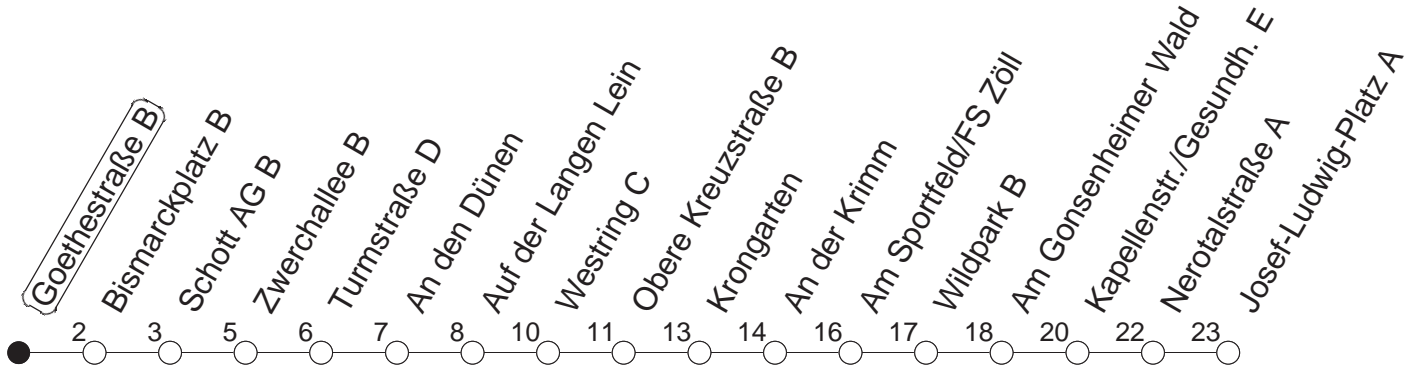

62

Goethestraße B

BUS

→ Gonsenheim/
Josef-Ludwig-Platz

🕒	Mo.-Fr. (Schule)	Mo.-Fr. (Ferien)	Samstag	Sonn-/Feiertag
5	14W 44W	14W 44W		
6	14W 44	14W 44	54W	
7	00W 15 30A 45	00W 15 30W 45	24W 54W	
8	00W 15 30W 45	00W 15 30W 45	24W 54W	54W
9	00W 15 30W 45	00W 15 30W 45	09W 24W 41W	24W 54W
10	00W 15 30W 45	00W 15 30W 45	00W 15W 30W 45W	24W 54W
11	00W 15 30W 45	00W 15 30W 45	00W 15W 30W 45W	24W 54W
12	00W 15 30W 45	00W 15 30W 45	00W 15W 30W 45W	24W 54W
13	00W 15 30W 45	00W 15 30W 45	00W 15W 30W 45W	06B 24W 36B 54W
14	00W 15 30W 45	00W 15 30W 45	00W 15W 30W 45W	06B 24W 36B 54W
15	00W 15 30W 45	00W 15 30W 45	00W 15W 30W 45W	06B 24W 36B 54W
16	00W 15 30W 45	00W 15 30W 45	00W 15W 30W 45W	06B 24W 36B 54W
17	00W 15 30W 45	00W 15 30W 45	00W 15W 30W 45B	06B 24W 36B 54W
18	00W 15 30W 45	00W 15 30W 45	00W 15B 30W 36B 54W	06B 24W 36B 54W
19	00W 15 30W 45W	00W 15 30W 45W	06B 24W 36B 54W	06B 24W 36B 54W
20	00W 15W 29W 54W	00W 15W 29W 54W	06B 24W 36B 54W	24W 54W
21	24W 54W	24W 54W	24W 54W	24W 54W
22	24W 54W	24W 54W	24W 54W	24W 54W
23	24Wfn 54Wfn	24Wfn 54Wfn	24W 54W	
0	24Wfn 54Wfn	24Wfn 54Wfn	24W 54W	

w : Nur bis Wildpark

B : Nur bis Bismarckplatz

A : Ab Kapellenstraße weiter über Rathaus Gonsenheim - Hochschule Mainz bis Albert-Stoehr-Straße/IGS Bretzenheim

fn : Nur Nacht Freitag auf Samstag und Nacht vor Feiertag auf den Feiertag

gültig ab: 01.04.22

Ferien in Rheinland-Pfalz: 11.04. - 22.04. / 27.05. / 17.06. / 25.07. - 02.09. / 17.10. - 31.10.22.

Weitere Infos im Verkehrs Center Mainz (Tel. 0 61 31 - 12 77 77) und www.mainzer-mobilitaet.de