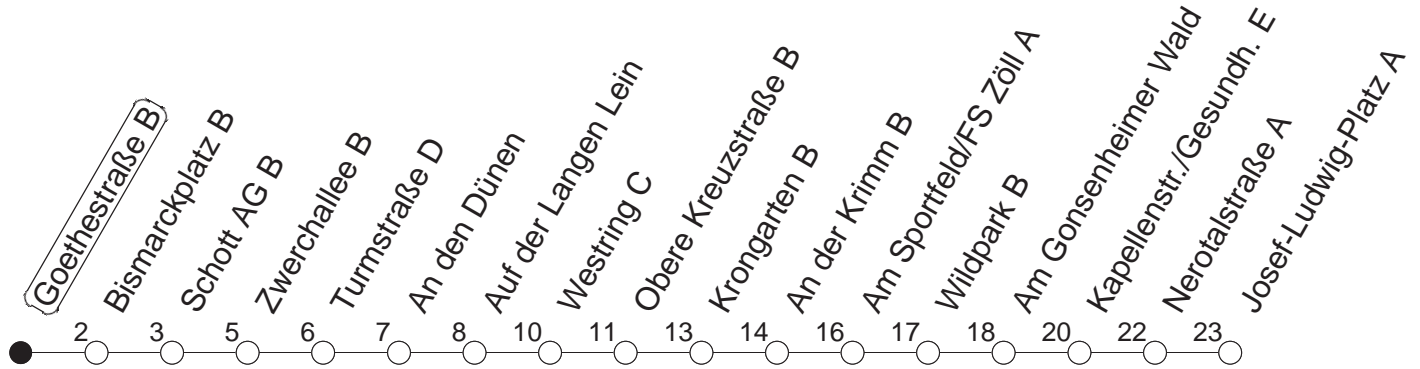

## Goethestraße B

BUS

→ Gonsenheim/  
Josef-Ludwig-Platz

| 🕒  | Mo.-Fr. (Schule) | Mo.-Fr. (Ferien) | Samstag             | Sonn-/Feiertag  |
|----|------------------|------------------|---------------------|-----------------|
| 5  | 14w 44w          | 14w 44w          |                     |                 |
| 6  | 14w 44           | 14w 44           | 53w                 |                 |
| 7  | 00w 15 30A 45    | 00w 15 30w 45    | 23w 53w             |                 |
| 8  | 00w 15 30w 45    | 00w 15 30w 45    | 23w 53w             | 53w             |
| 9  | 00w 15 30w 45    | 00w 15 30w 45    | 09w 24w 41w         | 23w 53w         |
| 10 | 00w 15 30w 45    | 00w 15 30w 45    | 00w 15w 30w 45w     | 23w 53w         |
| 11 | 00w 15 30w 45    | 00w 15 30w 45    | 00w 15w 30w 45w     | 23w 53w         |
| 12 | 00w 15 30w 45    | 00w 15 30w 45    | 00w 15w 30w 45w     | 23w 53w         |
| 13 | 00w 15 30w 45    | 00w 15 30w 45    | 00w 15w 30w 45w     | 05B 23w 35B 53w |
| 14 | 00w 15 30w 45    | 00w 15 30w 45    | 00w 15w 30w 45w     | 05B 23w 35B 53w |
| 15 | 00w 15 30w 45    | 00w 15 30w 45    | 00w 15w 30w 45w     | 05B 23w 35B 53w |
| 16 | 00w 15 30w 45    | 00w 15 30w 45    | 00w 15w 30w 45w     | 05B 23w 35B 53w |
| 17 | 00w 15 30w 45    | 00w 15 30w 45    | 00w 15w 30w 45B     | 05B 23w 35B 53w |
| 18 | 00w 15 30w 45    | 00w 15 30w 45    | 00w 15B 30w 35B 53w | 05B 23w 35B 53w |
| 19 | 00w 15 30w 45w   | 00w 15 30w 45w   | 05B 23w 35B 53w     | 05B 23w 35B 53w |
| 20 | 00w 15w 29w 53w  | 00w 15w 29w 53w  | 05B 23w 35B 53w     | 23w 53w         |
| 21 | 23w 53w          | 23w 53w          | 23w 53w             | 23w 53w         |
| 22 | 23w 53w          | 23w 53w          | 23w 53w             | 23w 53w         |
| 23 | 23Wfn 53Wfn      | 23Wfn 53Wfn      | 23w 53w             |                 |