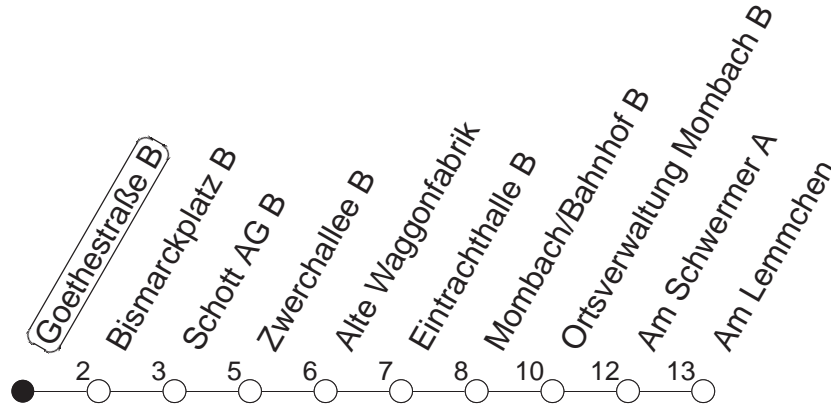

## Goethestraße B

BUS

→ Mombach/Am Lemmchen

🕒	Mo.-Fr. (Schule)		Mo.-Fr. (Ferien)		Samstag		Sonn-/Feiertag
6			38				
7	08 <sub>A</sub>	38	08	38			
8	08	38	08	38			
9	08	38	08	38	38		
10	08	38	08	38	08	38	
11	08	38	08	38	08	38	
12	08	38	08	38	08	38	
13	08	38	08	38	08	38	
14	08	38	08	38	08	38	
15	08	38	08	38	08	38	
16	08	38	08	38	08	38	
17	08	38	08	38	08	38	
18	08	38	08	38	08	38	
19	08	38 <sub>B</sub>	08	38 <sub>B</sub>	35 <sub>B</sub>		
20	08 <sub>B</sub>	36 <sub>B</sub>	08 <sub>B</sub>	36 <sub>B</sub>			
21	06 <sub>B</sub>	36 <sub>B</sub>	06 <sub>B</sub>	36 <sub>B</sub>			
22	36 <sub>B</sub>		36 <sub>B</sub>				

A : Ab Am Lemmchen weiter als Linie E nach Budenheim

B : Nur bis Bismarckplatz

gültig ab: 01.04.22

Ferien in Rheinland-Pfalz: 11.04. - 22.04. / 27.05. / 17.06. / 25.07. - 02.09. / 17.10. - 31.10.22.

Weitere Infos im Verkehrs Center Mainz (Tel. 0 61 31 - 12 77 77) und [www.mainzer-mobilitaet.de](http://www.mainzer-mobilitaet.de)