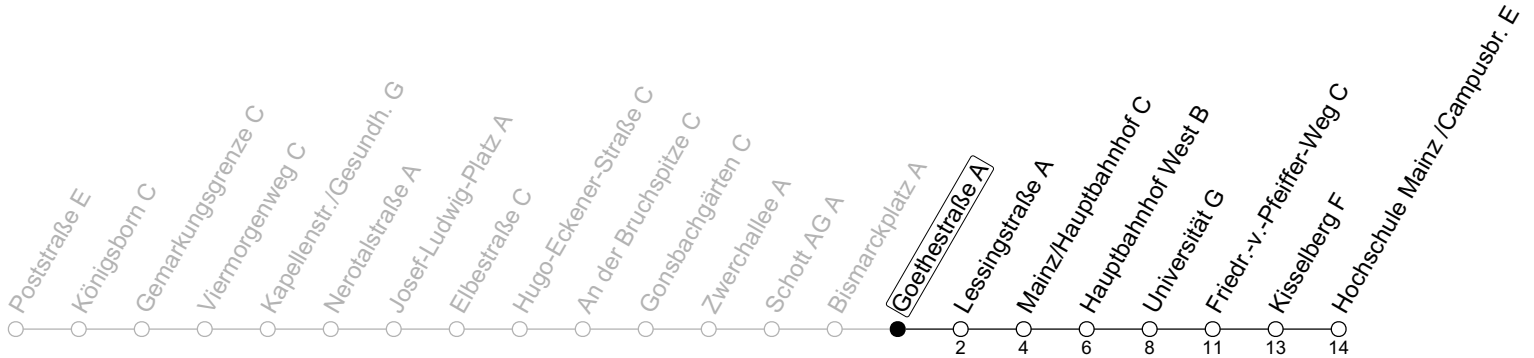

51

Goethestraße A

→ Mainz-Bretzenheim/Hochschule Mainz /Campusbr. E

Baumaßnahme Elbestraße

	Montag-Freitag (Ferien)					Samstag			Sonn-/Feiertag	
5	05 _a	35 _a								
6	05 _a	30 _a	47 _a			44 _a				
7	02 _a	17 _a	32 _a	47	54	14 _a	44 _a			
8	10 _a	30 _a	50 _a			44 _a				
9	10 _a	30 _a	50 _a			14 _a	44 _a		14 _a	44 _a
10	10 _a	30 _a	50 _a			10 _a	30 _a	50 _a	14 _a	44 _a
11	10 _a	30 _a	50 _a			10 _a	30 _a	50 _a	14 _a	44 _a
12	10 _a	30 _a	50 _a			10 _a	30 _a	50 _a	14 _a	44 _a
13	10 _a	30 _a	50 _a			10 _a	30 _a	50 _a	14 _a	44 _a
14	10 _a	30 _a	50 _a			10 _a	30 _a	50 _a	14 _a	44 _a
15	10 _a	30 _a	50 _a			10 _a	30 _a	50 _a	14 _a	44 _a
16	10 _a	30 _a	50 _a			10 _a	30 _a	50 _a	14 _a	44 _a
17	10 _a	30 _a	50 _a			10 _a	30 _a	50 _a	14 _a	44 _a
18	10 _a	30 _a	50 _a			10 _a	30 _a	50 _a	14 _a	44 _a
19	10 _a	30 _a	50 _a			14 _a	44 _a		14 _a	44 _a
20	14 _a	44 _a				14 _a	44 _a		14 _a	44 _a
21	14 _a	44 _a				14 _a	44 _a		14 _a	44 _a
22	14 _a	44 _a				14 _a	44 _a		14 _a	44 _a
23	05 _{amd}	14 _{Fna}	35 _{amd}	44 _{Fna}		14 _a	44 _a		05 _a	35 _a
0	05 _{Fna}	20 _{amd}	35 _{Fna}			05 _a	35 _a			
1	20 _{Fna}					20 _a				

a : nur bis Mainz/Hauptbahnhof C

Fn : Nur Nacht Freitag auf Samstag und Nacht vor Feiertag auf den Feiertag

md : Nur Montag - Donnerstag, nicht in den Nächten vor Feiertagen

gültig ab: 12.10.2024

Weitere Informationen im Verkehrs-Center Mainz (Tel. 0 61 31 - 12 77 77) und www.mainzer-mobilitaet.de