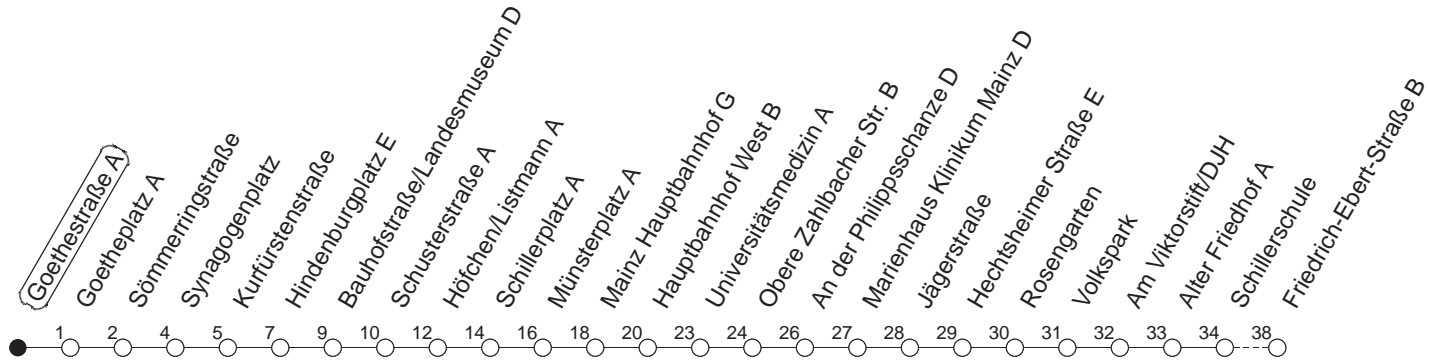

## Goethestraße A

BUS

Weisenau/Friedrich-Ebert-Str.

🕒	Mo.-Fr. (Schule)	Mo.-Fr. (Ferien)	Samstag	Sonn-/Feiertag
5	35	35		
6	06 29 44 59 <sub>z</sub>	06 29 44 59	36	
7	14 27 <sub>G</sub> 29 42 <sub>G</sub> 44 59	14 29 44 59	06 36	
8	14 29 44 59	14 29 44 59	06 36 59	36
9	14 29 44 59	14 29 44 59	14 29 44 59	06 36
10	14 29 44 59	14 29 44 59	14 29 44 59	06 36
11	14 29 44 59	14 29 44 59	14 29 44 59	06 36
12	14 29 44 59	14 29 44 59	14 29 44 59	06 36
13	14 29 44 59	14 29 44 59	14 29 44 59	06 21 36 51
14	14 29 44 59	14 29 44 59	14 29 44 59	06 21 36 51
15	14 29 44 59	14 29 44 59	14 29 44 59	06 21 36 51
16	14 29 44 59	14 29 44 59	14 29 44 59	06 21 36 51
17	14 29 44 59	14 29 44 59	14 29 44 59	06 21 36 51
18	14 29 44 59	14 29 44 59	19 36 51	06 21 36 51
19	14 29 44 59	14 29 44 59	06 21 36 51	06 36
20	14 36	14 36	06 36	06 36
21	06 36	06 36	06 36	06 36
22	06 36 <sub>fn</sub>	06 36 <sub>fn</sub>	06 36	06
23	06 <sub>fn</sub> 36 <sub>fn</sub>	06 <sub>fn</sub> 36 <sub>fn</sub>	06 36	
0	06 <sub>fn</sub>	06 <sub>fn</sub>	06	

z : Ab Friedrich-Ebert-Straße weiter über Am Großberg/Bauhaus - Kurmainz-Kaserne bis Hechtsheim/Schulzentrum

G : Ab Goetheplatz weiter als Linie 67/69 über Hindenburgplatz - Hauptbahnhof in Richtung Hechtsheim

fn : Nur Nacht Freitag auf Samstag und Nacht vor Feiertag auf den Feiertag

gültig ab: 01.04.22

Ferien in Rheinland-Pfalz: 11.04. - 22.04. / 27.05. / 17.06. / 25.07. - 02.09. / 17.10. - 31.10.22.

Weitere Infos im Verkehrs Center Mainz (Tel. 0 61 31 - 12 77 77) und [www.mainzer-mobilitaet.de](http://www.mainzer-mobilitaet.de)