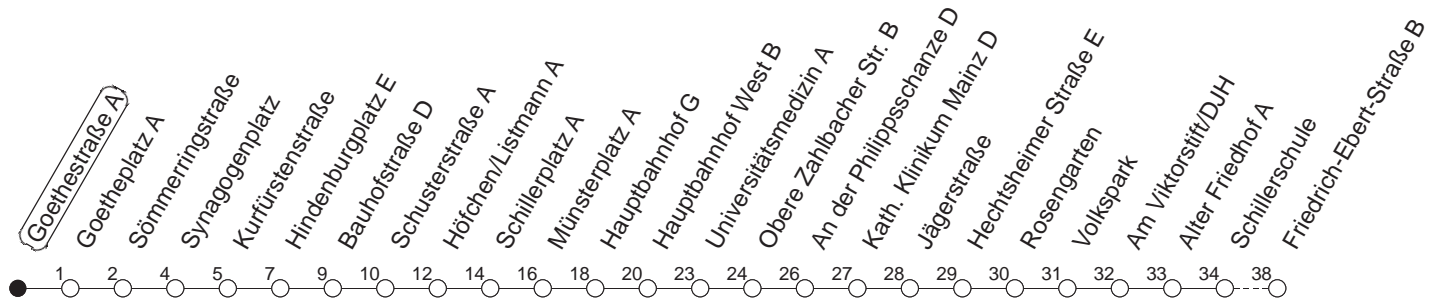

62

Goethestraße A

BUS

Weisenau/Friedrich-Ebert-Str.

🕒	Mo.-Fr. (Schule)	Mo.-Fr. (Ferien)	Samstag	Sonn-/Feiertag
5	35	35		
6	06 29 44 59 _z	06 29 44 59	36	
7	14 26 _G 29 41 _G 44 59	14 29 44 59	06 36	
8	14 29 44 59	14 29 44 59	06 36 59	36
9	14 29 44 59	14 29 44 59	14 29 44 59	06 36
10	14 29 44 59	14 29 44 59	14 29 44 59	06 36
11	14 29 44 59	14 29 44 59	14 29 44 59	06 36
12	14 29 44 59	14 29 44 59	14 29 44 59	06 36
13	14 29 44 59	14 29 44 59	14 29 44 59	06 21 36 51
14	14 29 44 59	14 29 44 59	14 29 44 59	06 21 36 51
15	14 29 44 59	14 29 44 59	14 29 44 59	06 21 36 51
16	14 29 44 59	14 29 44 59	14 29 44 59	06 21 36 51
17	14 29 44 59	14 29 44 59	14 29 44 59	06 21 36 51
18	14 29 44 59	14 29 44 59	19 36 51	06 21 36 51
19	14 29 44 59	14 29 44 59	06 21 36 51	06 36
20	14 36	14 36	06 36	06 36
21	06 36	06 36	06 36	06 36
22	06 36 _{fn}	06 36 _{fn}	06 36	06
23	06 _{fn} 36 _{fn}	06 _{fn} 36 _{fn}	06 36	
0	06 _{fn}	06 _{fn}	06	

z : Ab Friedrich-Ebert-Straße weiter über Bauhaus/Am Großberg - Kurmainz-Kaserne bis Hechtsheim/Schulzentrum

G : Ab Goetheplatz weiter als Linie 67/69 über Hindenburgplatz - Hauptbahnhof in Richtung Hechtsheim

fn : Nur Nacht Freitag auf Samstag und Nacht vor Feiertag auf den Feiertag

gültig ab: 13.12.20

Ferien in RLP: 21.12.20-06.01.21 / 29.03.-06.04. / 25.05.-02.06. / 19.07.-27.08. / 11.10.-22.10.21.

Weitere Infos im Verkehrs Center Mainz (Tel. 0 61 31 - 12 77 77) und www.mainzer-mobilitaet.de