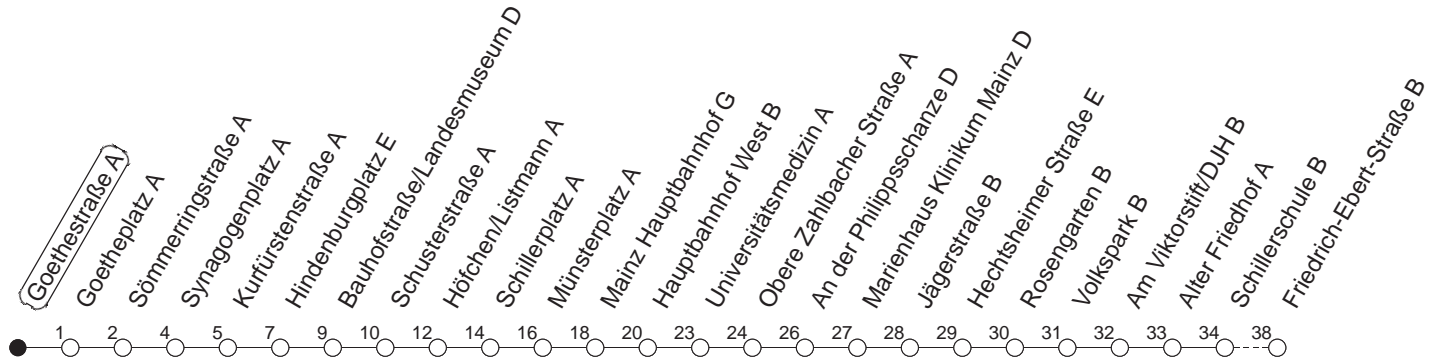

62

Goethestraße A

BUS

Weisenau/Friedrich-Ebert-Str.

🕒	Mo.-Fr. (Schule)	Mo.-Fr. (Ferien)	Samstag	Sonn-/Feiertag
5	36	36		
6	06 29 44 59 _z	06 29 44 59	36	
7	14 27 _G 29 42 _G 44 59	14 29 44 59	06 36	
8	14 29 44 59	14 29 44 59	06 36 59	36
9	14 29 44 59	14 29 44 59	14 29 44 59	06 36
10	14 29 44 59	14 29 44 59	14 29 44 59	06 36
11	14 29 44 59	14 29 44 59	14 29 44 59	06 36
12	14 29 44 59	14 29 44 59	14 29 44 59	06 36
13	14 29 44 59	14 29 44 59	14 29 44 59	06 21 36 51
14	14 29 44 59	14 29 44 59	14 29 44 59	06 21 36 51
15	14 29 44 59	14 29 44 59	14 29 44 59	06 21 36 51
16	14 29 44 59	14 29 44 59	14 29 44 59	06 21 36 51
17	14 29 44 59	14 29 44 59	14 29 44 59	06 21 36 51
18	14 29 44 59	14 29 44 59	19 36 51	06 21 36 51
19	14 29 44 59	14 29 44 59	06 21 36 51	06 36
20	14 36	14 36	06 36	06 36
21	06 36	06 36	06 36	06 36
22	06 36 _{fn}	06 36 _{fn}	06 36	06
23	06 _{fn}	06 _{fn}	06	

z : Ab Friedrich-Ebert-Straße weiter über Am Großberg/Bauhaus - Kurmainz-Kaserne bis Hechtsheim/Schulzentrum

G : Ab Goetheplatz weiter als Linie 67/69 über Hindenburgplatz - Hauptbahnhof in Richtung Hechtsheim

fn : Nur Nacht Freitag auf Samstag und Nacht vor Feiertag auf den Feiertag

gültig ab: ab 11.12.2022

Ferien in RLP: 23.12.22 - 02.01.23 / 03.04. - 11.04. / 19.05. / 30.05. - 09.06. / 24.07. - 01.09. / 16.10. - 27.10.23