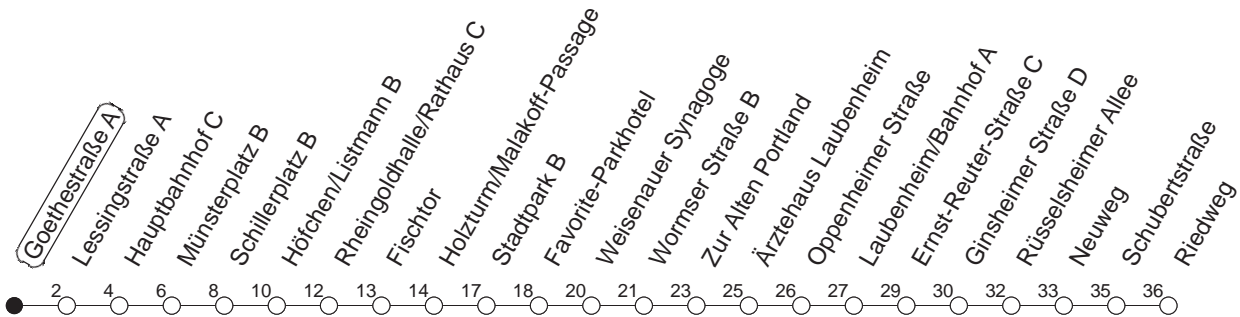

80

Goethestraße A

BUS

→ Laubenheim/Riedweg

🕒	Mo.-Fr. (Schule)	Mo.-Fr. (Ferien)	Samstag	Sonn-/Feiertag				
4	53	53						
5	23	53	23	53				
6	06 _H	36	06 _H	36	37			
7	06 _G	36	06	36	07	37		
8	06	36	06	36	07	37	52	
9	06	36	06	36	06	36	52	
10	06	36	06	36	06	36	52	
11	06	36	06	36	06	36	37	
12	06	36	06	36	06	36	07	37
13	06	36	06	36	06	36	07	37
14	06	36	06	36	06	36	07	37
15	06	36	06	36	06	36	07	37
16	06	36	06	36	06	36	07	37
17	06	36	06	36	06	36	07	37
18	06	36	06	36	06	37	07	37
19	06	36	06	36	07	37	07	37
20	06	37	06	37	07	37	07	37
21	07	37	07	37	07	37	07	37
22	07	37	07	37	07	37	07	37
23	07 _{fn}	37 _{fn}	07 _{fn}	37 _{fn}	07	37		
0	07 _{fn}	37 _{fn}	07 _{fn}	37 _{fn}	07	37		

H : Nur bis Hauptbahnhof

G : Ab Wormser Straße weiter über Ginsheimer Straße - Laubenheim/Bahnhof - Kurmainz-Kaserne zur IGS Bretzenheim

fn : Nur Nacht Freitag auf Samstag und Nacht vor Feiertag auf den Feiertag

gültig ab: 01.04.22

Ferien in Rheinland-Pfalz: 11.04. - 22.04. / 27.05. / 17.06. / 25.07. - 02.09. / 17.10. - 31.10.22.

Weitere Infos im Verkehrs Center Mainz (Tel. 0 61 31 - 12 77 77) und www.mainzer-mobilitaet.de