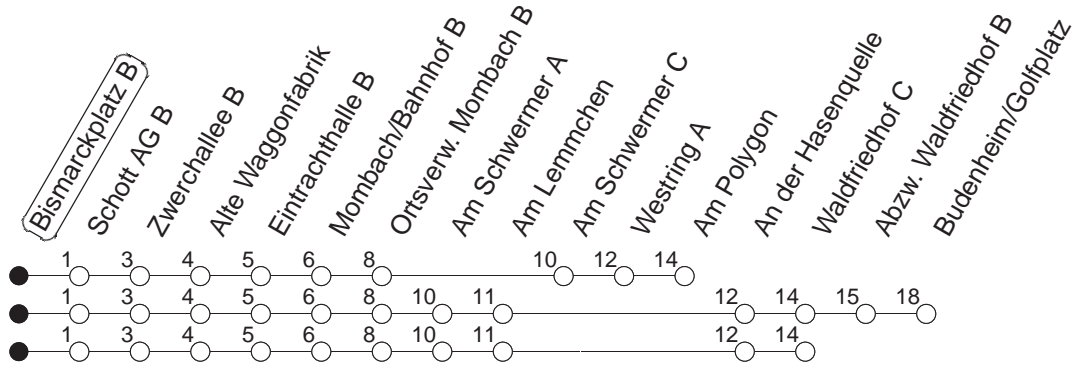

61

Bismarckplatz B

BUS

→ Budenheim/Golfplatz

🕒	Mo.-Fr. (Schule)	Mo.-Fr. (Ferien)	Samstag	Sonn-/Feiertag
5	19 _W 49 _W	19 _W 49 _W		
6	25 _W 40 _W 55 _W	25 _W 40 _W 55 _W		
7	10 _W 25 _W 40 _W 55	10 _W 25 _W 40 _W 55	21 _W 51 _W	
8	10 _W 25 _W 40 _P 55	10 _W 25 _W 40 _P 55	21 _W 51 _W	21 _W 51 _P
9	10 _P 25 _W 40 _P 55	10 _P 25 _W 40 _P 55	21 _W 40 _P 55	06 _W
10	10 _P 25 _W 40 _P 55	10 _P 25 _W 40 _P 55	10 _P 25 _W 40 _P 55	06 51
11	10 _P 25 _W 40 _P 55	10 _P 25 _W 40 _P 55	10 _P 25 _W 40 _P 55	21 _W 51
12	10 _P 25 _W 40 _P 55	10 _P 25 _W 40 _P 55	10 _P 25 _W 40 _P 55	21 _W 51
13	10 _W 25 _W 40 _W 55	10 _W 25 _W 40 _W 55	10 _P 25 _W 40 _P 55	21 _W 51
14	10 _W 25 _W 40 _W 55	10 _W 25 _W 40 _W 55	10 _P 25 _W 40 _P 55	21 _W 51
15	10 _W 25 _W 40 _W 55	10 _W 25 _W 40 _W 55	10 _P 25 _W 40 _P 55	21 _W 51
16	10 _W 25 _W 40 _W 55	10 _W 25 _W 40 _W 55	10 _P 25 _W 40 _P 55	21 _W 51
17	10 _W 25 _W 40 _W 55	10 _W 25 _W 40 _W 55	10 _P 25 _W 40 _P 55	21 _W 51
18	10 _W 25 _W 40 _W 55	10 _W 25 _W 40 _W 55	10 _P 25 _W 40 _P 55	21 _W 51
19	10 _W 25 _W 55	10 _W 25 _W 55	21 _W 51 _W	21 _W 51 _W
20	25 _W 51 _W	25 _W 51 _W	21 _W 51 _W	21 _W 51 _W
21	21 _A	21 _A	21 _A	

W : Nur bis Waldfriedhof

A : Nur bis Am Lemmchen

P : Nach Mombach/Am Polygon

gültig ab: 13.12.20

Ferien in RLP: 21.12.20-06.01.21 / 29.03.-06.04. / 25.05.-02.06. / 19.07.-27.08. / 11.10.-22.10.21.

Weitere Infos im Verkehrs Center Mainz (Tel. 0 61 31 - 12 77 77) und www.mainzer-mobilitaet.de