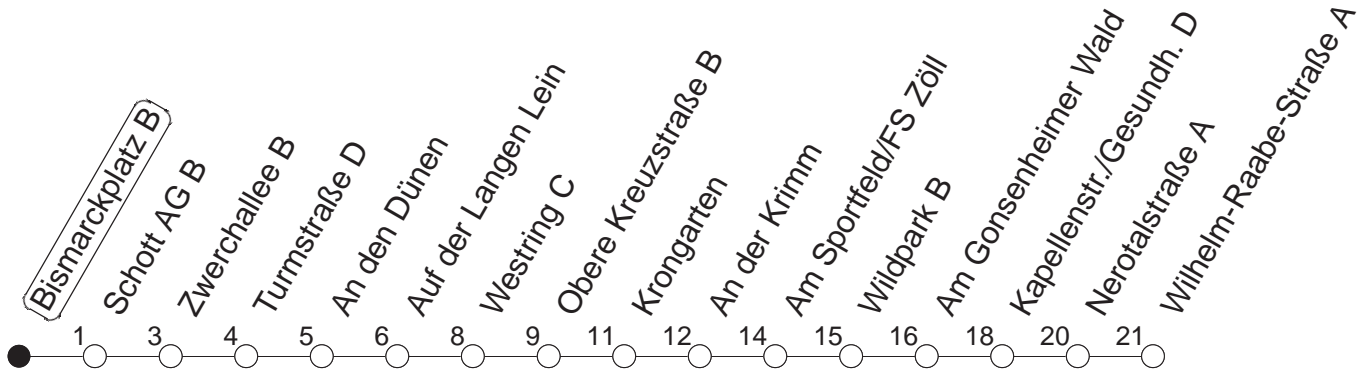

62

Bismarckplatz B

BUS

→ Gonsenheim/Wilh.-Raabe-Str.

🕒	Mo.-Fr. (Schule)	Mo.-Fr. (Ferien)	Samstag	Sonn-/Feiertag
5	16 _w 46 _w	16 _w 46 _w		
6	16 _w 47	16 _w 47	56 _w	
7	02 _w 17 32 _A 47	02 _w 17 32 _w 47	26 _w 56 _w	
8	02 _w 17 32 _w 47	02 _w 17 32 _w 47	26 _w 56 _w	56 _w
9	02 _w 17 32 _w 47	02 _w 17 32 _w 47	14 _w 32 _w 47 _w	26 _w 56 _w
10	02 _w 17 32 _w 47	02 _w 17 32 _w 47	02 _w 17 _w 32 _w 47 _w	26 _w 56 _w
11	02 _w 17 32 _w 47	02 _w 17 32 _w 47	02 _w 17 _w 32 _w 47 _w	26 _w 56 _w
12	02 _w 17 32 _w 47	02 _w 17 32 _w 47	02 _w 17 _w 32 _w 47 _w	26 _w 56 _w
13	02 _w 17 32 _w 47	02 _w 17 32 _w 47	02 _w 17 _w 32 _w 47 _w	26 _w 56 _w
14	02 _w 17 32 _w 47	02 _w 17 32 _w 47	02 _w 17 _w 32 _w 47 _w	26 _w 56 _w
15	02 _w 17 32 _w 47	02 _w 17 32 _w 47	02 _w 17 _w 32 _w 47 _w	26 _w 56 _w
16	02 _w 17 32 _w 47	02 _w 17 32 _w 47	02 _w 17 _w 32 _w 47 _w	26 _w 56 _w
17	02 _w 17 32 _w 47	02 _w 17 32 _w 47	02 _w 17 _w 32 _w	26 _w 56 _w
18	02 _w 17 32 _w 47	02 _w 17 32 _w 47	02 _w 32 _w 56 _w	26 _w 56 _w
19	02 _w 17 32 _w 47 _w	02 _w 17 32 _w 47 _w	26 _w 56 _w	26 _w 56 _w
20	02 _w 17 _w 32 _w 56 _w	02 _w 17 _w 32 _w 56 _w	26 _w 56 _w	26 _w 56 _w
21	26 _w 56 _w	26 _w 56 _w	26 _w 56 _w	26 _w 56 _w
22	26 _w 56 _w	26 _w 56 _w	26 _w 56 _w	26 _w 56 _w
23	26 _{wfn} 56 _{wfn}	26 _{wfn} 56 _{wfn}	26 _w 56 _w	
0	26 _{wfn} 56 _{wfn}	26 _{wfn} 56 _{wfn}	26 _w 56 _w	

w : Nur bis Wildpark

A : Ab Kapellenstraße weiter über Gonsenheim
Rathaus - Hochschule Mainz bis
Albert-Stoher-Straße/IGS Bretzenheim

fn : Nur Nacht Freitag auf Samstag und Nacht
vor Feiertag auf den Feiertag

gültig ab: 13.12.20

Ferien in RLP: 21.12.20-06.01.21 / 29.03.-06.04. / 25.05.-02.06. / 19.07.-27.08. / 11.10.-22.10.21.

Weitere Infos im Verkehrs Center Mainz (Tel. 0 61 31 - 12 77 77) und www.mainzer-mobilitaet.de