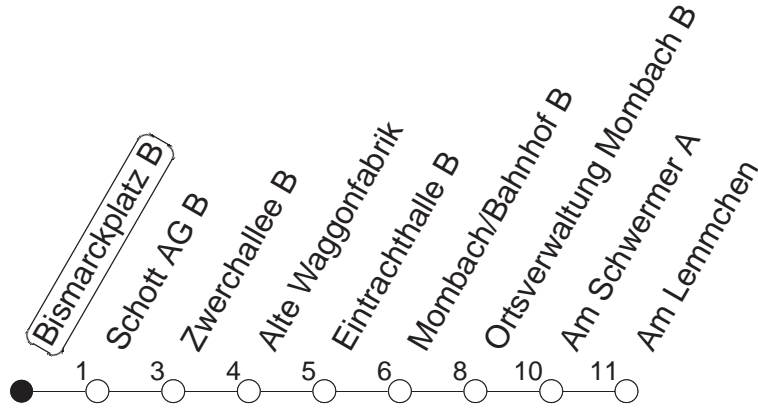

81

Bismarckplatz B

BUS

→ Mombach/Am Lemmchen

🕒	Mo.-Fr. (Schule)		Mo.-Fr. (Ferien)		Samstag		Sonn-/Feiertag
6			40				
7	10 _A	40	10	40			
8	10	40	10	40			
9	10	40	10	40	40		
10	10	40	10	40	10	40	
11	10	40	10	40	10	40	
12	10	40	10	40	10	40	
13	10	40	10	40	10	40	
14	10	40	10	40	10	40	
15	10	40	10	40	10	40	
16	10	40	10	40	10	40	
17	10	40	10	40	10	40	
18	10	40	10	40	10	40	
19	10		10				

A : Ab Am Lemmchen weiter als Linie E nach Budenheim

gültig ab: 01.04.22

Ferien in Rheinland-Pfalz: 11.04. - 22.04. / 27.05. / 17.06. / 25.07. - 02.09. / 17.10. - 31.10.22.

Weitere Infos im Verkehrs Center Mainz (Tel. 0 61 31 - 12 77 77) und www.mainzer-mobilitaet.de