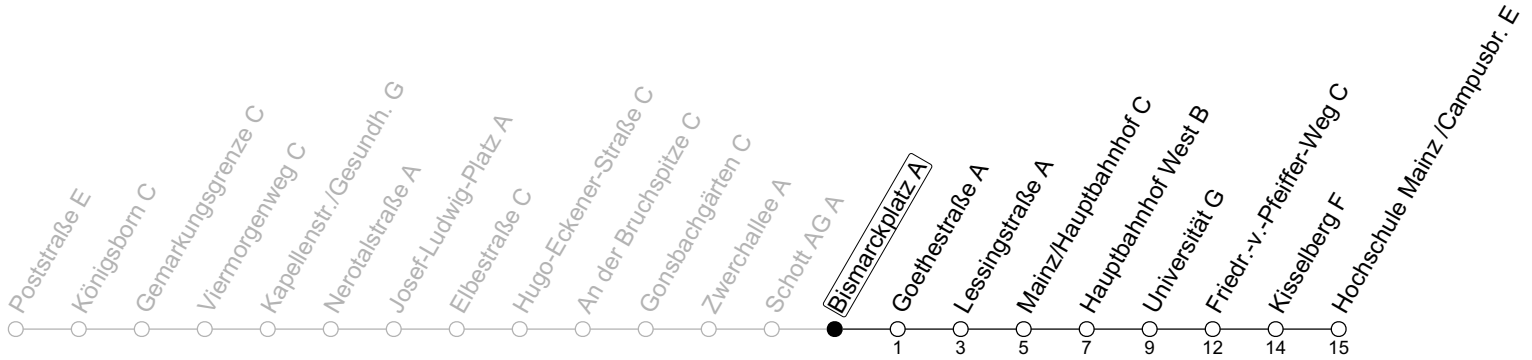

51

Bismarckplatz A

Mainz-Bretzenheim/Hochschule Mainz /Campusbr. E

Baumaßnahme Elbestraße

| | Montag-Freitag (Ferien) | | | | | Samstag | | | Sonn-/Feiertag | |
|-----------|-------------------------|-------------------|-------------------|-------------------|----|-----------------|-----------------|-----------------|-----------------|-----------------|
| 5 | 04 _a | 34 _a | | | | | | | | |
| 6 | 04 _a | 29 _a | 46 _a | | | 43 _a | | | | |
| 7 | 01 _a | 16 _a | 31 _a | 46 | 53 | 13 _a | 43 _a | | | |
| 8 | 09 _a | 29 _a | 49 _a | | | 43 _a | | | | |
| 9 | 09 _a | 29 _a | 49 _a | | | 13 _a | 43 _a | | 13 _a | 43 _a |
| 10 | 09 _a | 29 _a | 49 _a | | | 09 _a | 29 _a | 49 _a | 13 _a | 43 _a |
| 11 | 09 _a | 29 _a | 49 _a | | | 09 _a | 29 _a | 49 _a | 13 _a | 43 _a |
| 12 | 09 _a | 29 _a | 49 _a | | | 09 _a | 29 _a | 49 _a | 13 _a | 43 _a |
| 13 | 09 _a | 29 _a | 49 _a | | | 09 _a | 29 _a | 49 _a | 13 _a | 43 _a |
| 14 | 09 _a | 29 _a | 49 _a | | | 09 _a | 29 _a | 49 _a | 13 _a | 43 _a |
| 15 | 09 _a | 29 _a | 49 _a | | | 09 _a | 29 _a | 49 _a | 13 _a | 43 _a |
| 16 | 09 _a | 29 _a | 49 _a | | | 09 _a | 29 _a | 49 _a | 13 _a | 43 _a |
| 17 | 09 _a | 29 _a | 49 _a | | | 09 _a | 29 _a | 49 _a | 13 _a | 43 _a |
| 18 | 09 _a | 29 _a | 49 _a | | | 09 _a | 29 _a | 49 _a | 13 _a | 43 _a |
| 19 | 09 _a | 29 _a | 49 _a | | | 13 _a | 43 _a | | 13 _a | 43 _a |
| 20 | 13 _a | 43 _a | | | | 13 _a | 43 _a | | 13 _a | 43 _a |
| 21 | 13 _a | 43 _a | | | | 13 _a | 43 _a | | 13 _a | 43 _a |
| 22 | 13 _a | 43 _a | | | | 13 _a | 43 _a | | 13 _a | 43 _a |
| 23 | 04 _{amd} | 13 _{Fna} | 34 _{amd} | 43 _{Fna} | | 13 _a | 43 _a | | 04 _a | 34 _a |
| 0 | 04 _{Fna} | 19 _{amd} | 34 _{Fna} | | | 04 _a | 34 _a | | | |
| 1 | 19 _{Fna} | | | | | 19 _a | | | | |