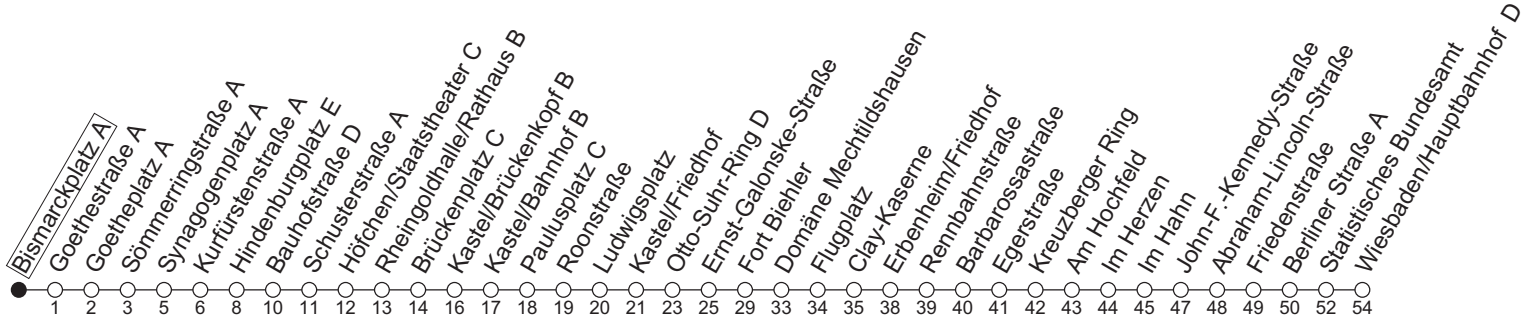

28

Bismarckplatz A

→ Wiesbaden/Hauptbahnhof D

Montag-Freitag

5	20	50
6	20	50
7	20	50
8	20	50
9	20	50
10	20	50
11	20	50
12	20	50
13	20	50
14	20	50
15	20	50
16	20	50
17	20	50
18	20	50
19	20	50
20	20	50

gültig ab: 13.04.2026

Ferien Hessen: 20.12.25 - 09.01.26 / 28.03. - 12.04.26 / 27.06. - 09.08.26 / 03.10. - 18.10.26

Weitere Informationen im Verkehrs-Center Mainz (Tel. 0 61 31 - 12 77 77) und www.mainzer-mobilitaet.de