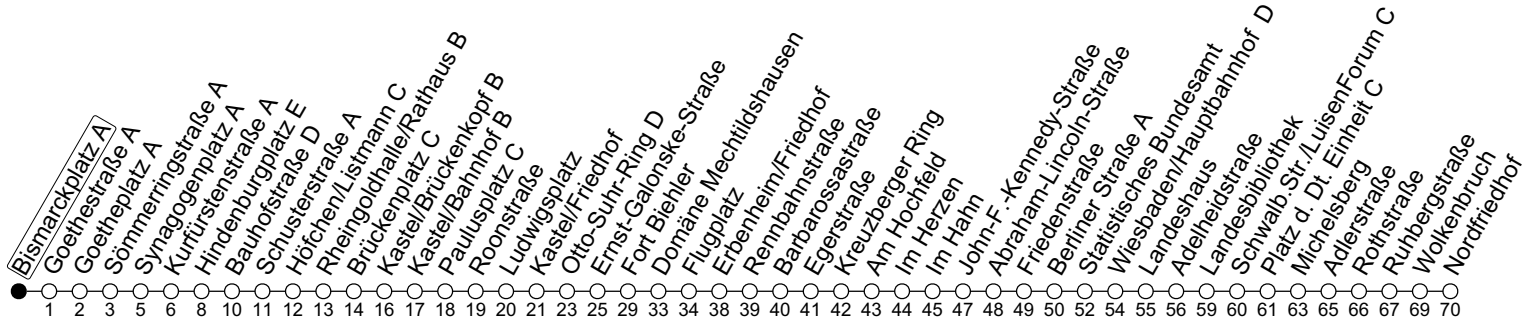

28

Bismarckplatz A

→ Wiesbaden/Nordfriedhof

Montag-Freitag

5	20	50
6	20	50
7	20	50
8	20	50
9	20	50
10	20	50
11	20	50
12	20	50
13	20	50
14	20	50
15	20	50
16	20	50
17	20	50
18	20	50
19	20 _a	50 _a
20	20 _a	50 _a

a: nur bis Wiesbaden/Hauptbahnhof D

gültig ab: 15.12.2024

Ferien in Hessen: 21.12.24 - 10.01.25 / 07.04. - 17.04. / 05.07. - 17.08. / 06.10. - 19.10.25

Weitere Informationen im Verkehrs-Center Mainz (Tel. 0 61 31 - 12 77 77) und www.mainzer-mobilitaet.de