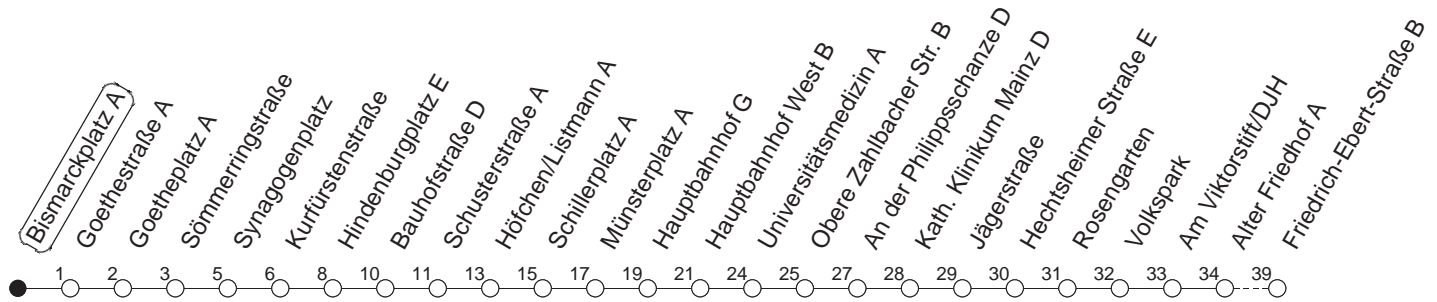

62

Bismarckplatz A

BUS

Weisenau/Friedrich-Ebert-Str.

🕒	Mo.-Fr. (Schule)	Mo.-Fr. (Ferien)	Samstag	Sonn-/Feiertag
5	34	34		
6	05 28 43 58 _z	05 28 43 58	35	
7	13 25 _G 28 40 _G 43 58	13 28 43 58	05 35	
8	13 28 43 58	13 28 43 58	05 35 58	35
9	13 28 43 58	13 28 43 58	13 28 43 58	05 35
10	13 28 43 58	13 28 43 58	13 28 43 58	05 35
11	13 28 43 58	13 28 43 58	13 28 43 58	05 35
12	13 28 43 58	13 28 43 58	13 28 43 58	05 35
13	13 28 43 58	13 28 43 58	13 28 43 58	05 20 35 50
14	13 28 43 58	13 28 43 58	13 28 43 58	05 20 35 50
15	13 28 43 58	13 28 43 58	13 28 43 58	05 20 35 50
16	13 28 43 58	13 28 43 58	13 28 43 58	05 20 35 50
17	13 28 43 58	13 28 43 58	13 28 43 58	05 20 35 50
18	13 28 43 58	13 28 43 58	18 35 50	05 20 35 50
19	13 28 43 58	13 28 43 58	05 20 35 50	05 35
20	13 35	13 35	05 35	05 35
21	05 35	05 35	05 35	05 35
22	05 35 _{fn}	05 35 _{fn}	05 35	05
23	05 _{fn} 35 _{fn}	05 _{fn} 35 _{fn}	05 35	
0	05 _{fn}	05 _{fn}	05	

z : Ab Friedrich-Ebert-Straße weiter über Bauhaus/Am Großberg - Kurmainz-Kaserne bis Hechtsheim/Schulzentrum

G : Ab Goetheplatz weiter als Linie 67/69 über Hindenburgplatz - Hauptbahnhof in Richtung Hechtsheim

fn : Nur Nacht Freitag auf Samstag und Nacht vor Feiertag auf den Feiertag

gültig ab: 13.12.20

Ferien in RLP: 21.12.20-06.01.21 / 29.03.-06.04. / 25.05.-02.06. / 19.07.-27.08. / 11.10.-22.10.21.

Weitere Infos im Verkehrs Center Mainz (Tel. 0 61 31 - 12 77 77) und www.mainzer-mobilitaet.de