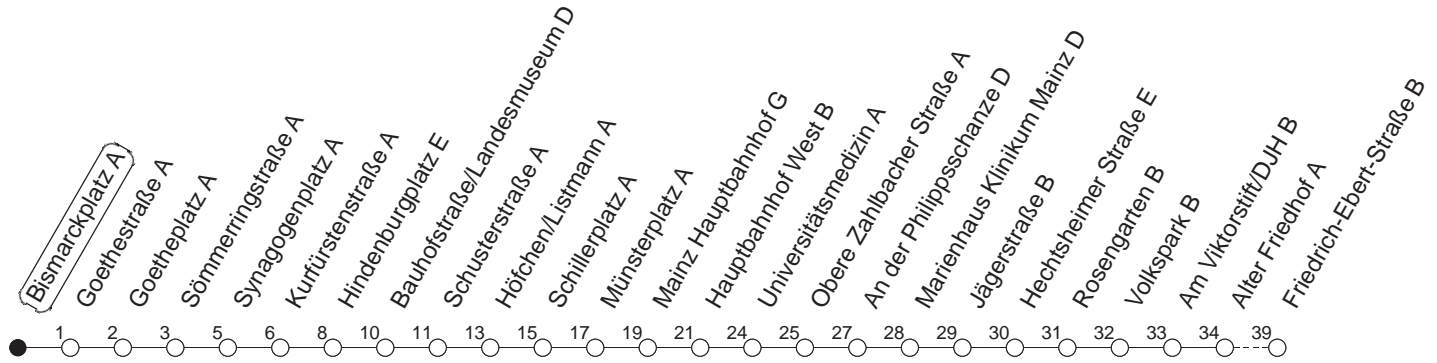

62

Bismarckplatz A

BUS

Weisenau/Friedrich-Ebert-Str.

🕒	Mo.-Fr. (Schule)	Mo.-Fr. (Ferien)	Samstag	Sonn-/Feiertag
5	35	35		
6	05 28 43 58 _z	05 28 43 58	35	
7	13 26 _G 28 41 _G 43 58	13 28 43 58	05 35	
8	13 28 43 58	13 28 43 58	05 35 58	35
9	13 28 43 58	13 28 43 58	13 28 43 58	05 35
10	13 28 43 58	13 28 43 58	13 28 43 58	05 35
11	13 28 43 58	13 28 43 58	13 28 43 58	05 35
12	13 28 43 58	13 28 43 58	13 28 43 58	05 35
13	13 28 43 58	13 28 43 58	13 28 43 58	05 20 35 50
14	13 28 43 58	13 28 43 58	13 28 43 58	05 20 35 50
15	13 28 43 58	13 28 43 58	13 28 43 58	05 20 35 50
16	13 28 43 58	13 28 43 58	13 28 43 58	05 20 35 50
17	13 28 43 58	13 28 43 58	13 28 43 58	05 20 35 50
18	13 28 43 58	13 28 43 58	18 35 50	05 20 35 50
19	13 28 43 58	13 28 43 58	05 20 35 50	05 35
20	13 35	13 35	05 35	05 35
21	05 35	05 35	05 35	05 35
22	05 35 _{fn}	05 35 _{fn}	05 35	05
23	05 _{fn}	05 _{fn}	05	

z : Ab Friedrich-Ebert-Straße weiter über Am Großberg/Bauhaus - Kurmainz-Kaserne bis Hechtsheim/Schulzentrum

G : Ab Goetheplatz weiter als Linie 67/69 über Hindenburgplatz - Hauptbahnhof in Richtung Hechtsheim

fn : Nur Nacht Freitag auf Samstag und Nacht vor Feiertag auf den Feiertag

gültig ab: ab 11.12.2022

Ferien in RLP: 23.12.22 - 02.01.23 / 03.04. - 11.04. / 19.05. / 30.05. - 09.06. / 24.07. - 01.09. / 16.10. - 27.10.23