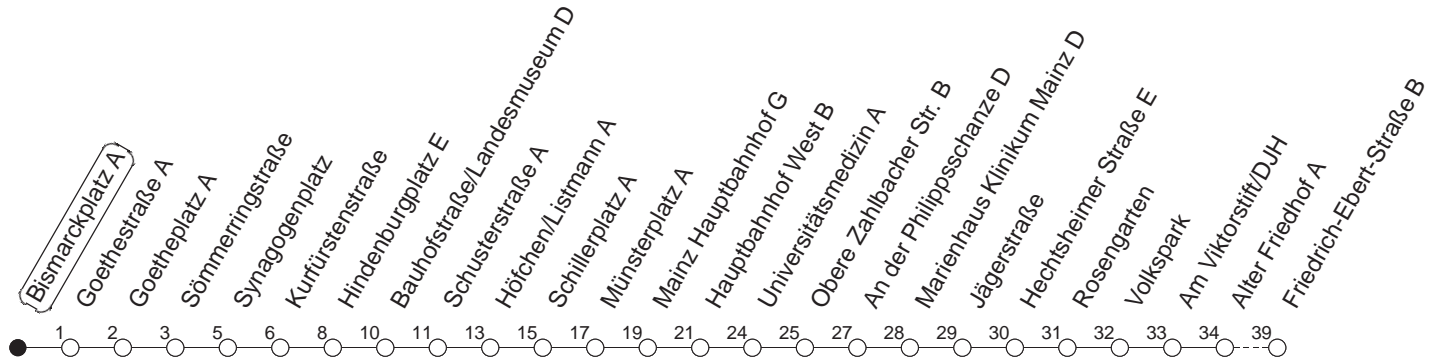

62

Bismarckplatz A

BUS

Weisenau/Friedrich-Ebert-Str.

🕒	Mo.-Fr. (Schule)	Mo.-Fr. (Ferien)	Samstag	Sonn-/Feiertag
5	34	34		
6	05 28 43 58 _z	05 28 43 58	35	
7	13 26 _G 28 41 _G 43 58	13 28 43 58	05 35	
8	13 28 43 58	13 28 43 58	05 35 58	35
9	13 28 43 58	13 28 43 58	13 28 43 58	05 35
10	13 28 43 58	13 28 43 58	13 28 43 58	05 35
11	13 28 43 58	13 28 43 58	13 28 43 58	05 35
12	13 28 43 58	13 28 43 58	13 28 43 58	05 35
13	13 28 43 58	13 28 43 58	13 28 43 58	05 20 35 50
14	13 28 43 58	13 28 43 58	13 28 43 58	05 20 35 50
15	13 28 43 58	13 28 43 58	13 28 43 58	05 20 35 50
16	13 28 43 58	13 28 43 58	13 28 43 58	05 20 35 50
17	13 28 43 58	13 28 43 58	13 28 43 58	05 20 35 50
18	13 28 43 58	13 28 43 58	18 35 50	05 20 35 50
19	13 28 43 58	13 28 43 58	05 20 35 50	05 35
20	13 35	13 35	05 35	05 35
21	05 35	05 35	05 35	05 35
22	05 35 _{fn}	05 35 _{fn}	05 35	05
23	05 _{fn} 35 _{fn}	05 _{fn} 35 _{fn}	05 35	
0	05 _{fn}	05 _{fn}	05	

z : Ab Friedrich-Ebert-Straße weiter über Am Großberg/Bauhaus - Kurmainz-Kaserne bis Hechtsheim/Schulzentrum

G : Ab Goetheplatz weiter als Linie 67/69 über Hindenburgplatz - Hauptbahnhof in Richtung Hechtsheim

fn : Nur Nacht Freitag auf Samstag und Nacht vor Feiertag auf den Feiertag

gültig ab: 01.04.22

Ferien in Rheinland-Pfalz: 11.04. - 22.04. / 27.05. / 17.06. / 25.07. - 02.09. / 17.10. - 31.10.22.

Weitere Infos im Verkehrs Center Mainz (Tel. 0 61 31 - 12 77 77) und www.mainzer-mobilitaet.de