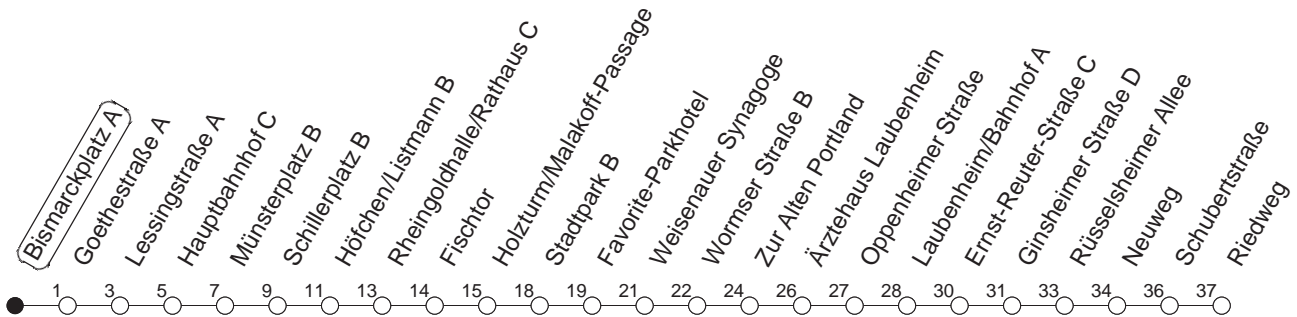

80

Bismarckplatz A

BUS

→ Laubenheim/Riedweg

🕒	Mo.-Fr. (Schule)	Mo.-Fr. (Ferien)	Samstag	Sonn-/Feiertag				
4	52	52						
5	22	52	22	52				
6	05 _H	35	05 _H	35	36			
7	05 _G	35	05	35	06	36		
8	05	35	05	35	06	36	51	
9	05	35	05	35	05	35	51	
10	05	35	05	35	05	35	51	
11	05	35	05	35	05	35	36	
12	05	35	05	35	05	35	06	36
13	05	35	05	35	05	35	06	36
14	05	35	05	35	05	35	06	36
15	05	35	05	35	05	35	06	36
16	05	35	05	35	05	35	06	36
17	05	35	05	35	05	35	06	36
18	05	35	05	35	05	36	06	36
19	05	35	05	35	06	36	06	36
20	05	36	05	36	06	36	06	36
21	06	36	06	36	06	36	06	36
22	06	36	06	36	06	36	06	36
23	06 _{fn}	36 _{fn}	06 _{fn}	36 _{fn}	06	36		
0	06 _{fn}	36 _{fn}	06 _{fn}	36 _{fn}	06	36		

H : Nur bis Hauptbahnhof

G : Ab Wormser Straße weiter über Ginsheimer Straße - Laubenheim/Bahnhof - Kurmainz-Kaserne zur IGS Bretzenheim

fn : Nur Nacht Freitag auf Samstag und Nacht vor Feiertag auf den Feiertag

gültig ab: 01.04.22

Ferien in Rheinland-Pfalz: 11.04. - 22.04. / 27.05. / 17.06. / 25.07. - 02.09. / 17.10. - 31.10.22.

Weitere Infos im Verkehrs Center Mainz (Tel. 0 61 31 - 12 77 77) und www.mainzer-mobilitaet.de