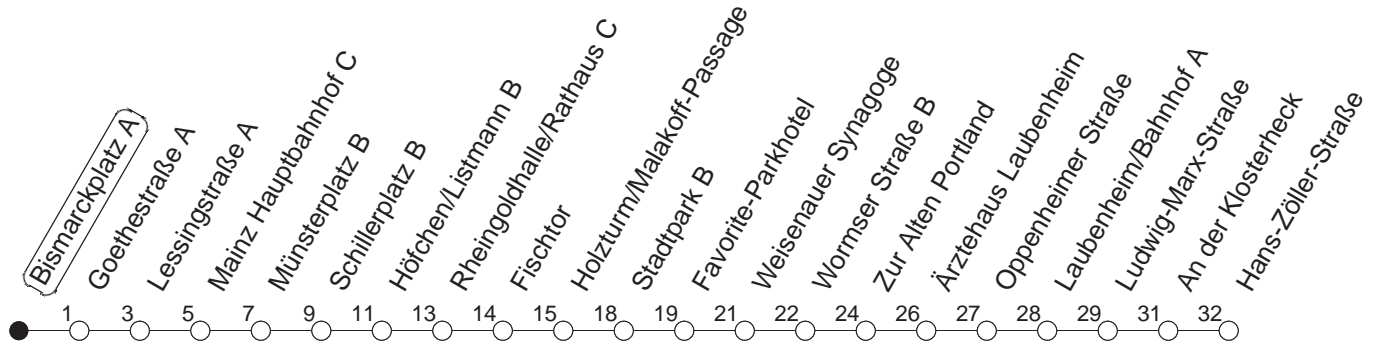

81

Bismarckplatz A

BUS

→ Laubenheim/
Hans-Zöller-Straße

🕒	Mo.-Fr. (Schule)		Mo.-Fr. (Ferien)		Samstag		Sonn-/Feiertag
6	20	50	20	50			
7	20	50	20	50	50 _H		
8	20	50	20	50	20 _H	50	
9	20	50	20	50	20	50	
10	20	50	20	50	20	50	
11	20	50	20	50	20	50	
12	20	50	20	50	20	50	
13	20	50	20	50	20	50	
14	20	50	20	50	20	50	
15	20	50	20	50	20	50	
16	20	50	20	50	20	50	
17	20	50	20	50	20	50	
18	20	50	20	50	20		
19	20	50	20	50			

H : Nur bis Hauptbahnhof

gültig ab: 01.04.22

Ferien in Rheinland-Pfalz: 11.04. - 22.04. / 27.05. / 17.06. / 25.07. - 02.09. / 17.10. - 31.10.22.

Weitere Infos im Verkehrs Center Mainz (Tel. 0 61 31 - 12 77 77) und www.mainzer-mobilitaet.de