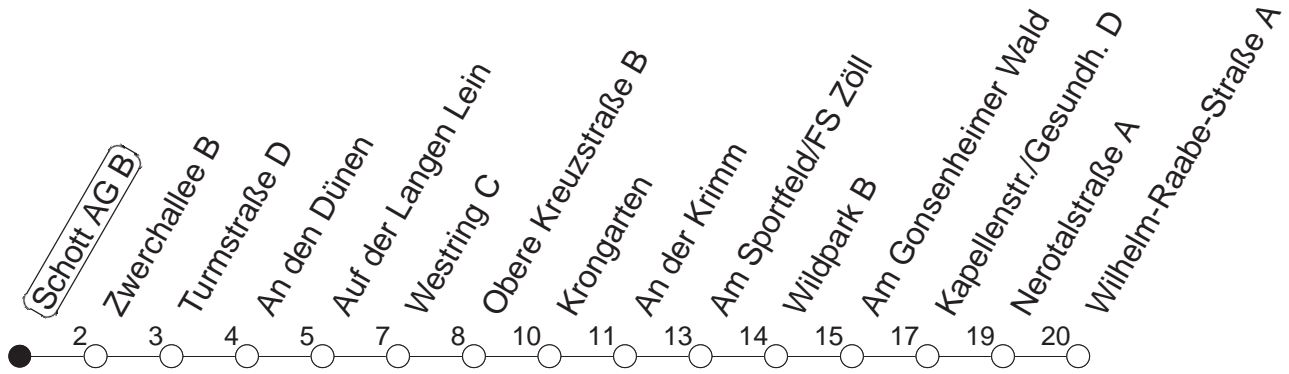

62

Schott AG B

BUS

→ Gonsenheim/Wilh.-Raabe-Str.

🕒	Mo.-Fr. (Schule)	Mo.-Fr. (Ferien)	Samstag	Sonn-/Feiertag
5	17 _w 47 _w	17 _w 47 _w		
6	17 _w 48	17 _w 48	57 _w	
7	03 _w 18 33 _A 48	03 _w 18 33 _w 48	27 _w 57 _w	
8	03 _w 18 33 _w 48	03 _w 18 33 _w 48	27 _w 57 _w	57 _w
9	03 _w 18 33 _w 48	03 _w 18 33 _w 48	15 _w 33 _w 48 _w	27 _w 57 _w
10	03 _w 18 33 _w 48	03 _w 18 33 _w 48	03 _w 18 _w 33 _w 48 _w	27 _w 57 _w
11	03 _w 18 33 _w 48	03 _w 18 33 _w 48	03 _w 18 _w 33 _w 48 _w	27 _w 57 _w
12	03 _w 18 33 _w 48	03 _w 18 33 _w 48	03 _w 18 _w 33 _w 48 _w	27 _w 57 _w
13	03 _w 18 33 _w 48	03 _w 18 33 _w 48	03 _w 18 _w 33 _w 48 _w	27 _w 57 _w
14	03 _w 18 33 _w 48	03 _w 18 33 _w 48	03 _w 18 _w 33 _w 48 _w	27 _w 57 _w
15	03 _w 18 33 _w 48	03 _w 18 33 _w 48	03 _w 18 _w 33 _w 48 _w	27 _w 57 _w
16	03 _w 18 33 _w 48	03 _w 18 33 _w 48	03 _w 18 _w 33 _w 48 _w	27 _w 57 _w
17	03 _w 18 33 _w 48	03 _w 18 33 _w 48	03 _w 18 _w 33 _w	27 _w 57 _w
18	03 _w 18 33 _w 48	03 _w 18 33 _w 48	03 _w 33 _w 57 _w	27 _w 57 _w
19	03 _w 18 33 _w 48 _w	03 _w 18 33 _w 48 _w	27 _w 57 _w	27 _w 57 _w
20	03 _w 18 _w 33 _w 57 _w	03 _w 18 _w 33 _w 57 _w	27 _w 57 _w	27 _w 57 _w
21	27 _w 57 _w	27 _w 57 _w	27 _w 57 _w	27 _w 57 _w
22	27 _w 57 _w	27 _w 57 _w	27 _w 57 _w	27 _w 57 _w
23	27 _{wfn} 57 _{wfn}	27 _{wfn} 57 _{wfn}	27 _w 57 _w	
0	27 _{wfn} 57 _{wfn}	27 _{wfn} 57 _{wfn}	27 _w 57 _w	

w : Nur bis Wildpark

A : Ab Kapellenstraße weiter über Gonsenheim
Rathaus - Hochschule Mainz bis
Albert-Stoher-Straße/IGS Bretzenheim

fn : Nur Nacht Freitag auf Samstag und Nacht
vor Feiertag auf den Feiertag

gültig ab: 13.12.20

Ferien in RLP: 21.12.20-06.01.21 / 29.03.-06.04. / 25.05.-02.06. / 19.07.-27.08. / 11.10.-22.10.21.

Weitere Infos im Verkehrs Center Mainz (Tel. 0 61 31 - 12 77 77) und www.mainzer-mobilitaet.de