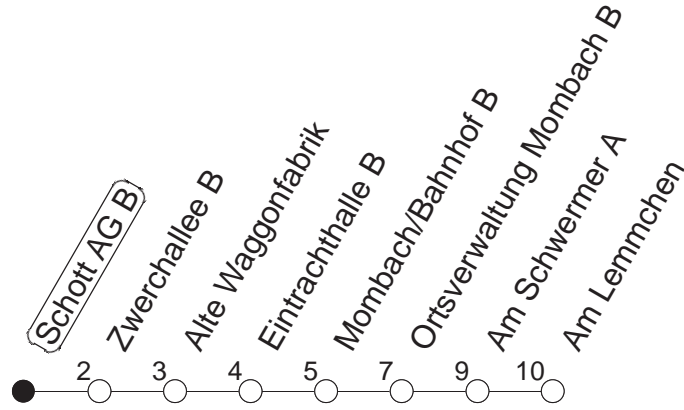

81

Schott AG B

BUS

→ Mombach/Am Lemmchen

🕒	Mo.-Fr. (Schule)		Mo.-Fr. (Ferien)		Samstag		Sonn-/Feiertag
6			41				
7	11 _A	41	11	41			
8	11	41	11	41			
9	11	41	11	41	41		
10	11	41	11	41	11	41	
11	11	41	11	41	11	41	
12	11	41	11	41	11	41	
13	11	41	11	41	11	41	
14	11	41	11	41	11	41	
15	11	41	11	41	11	41	
16	11	41	11	41	11	41	
17	11	41	11	41	11	41	
18	11	41	11	41	11	41	
19	11		11				

A : Ab Am Lemmchen weiter als Linie E nach Budenheim

gültig ab: 01.04.22

Ferien in Rheinland-Pfalz: 11.04. - 22.04. / 27.05. / 17.06. / 25.07. - 02.09. / 17.10. - 31.10.22.

Weitere Infos im Verkehrs Center Mainz (Tel. 0 61 31 - 12 77 77) und www.mainzer-mobilitaet.de