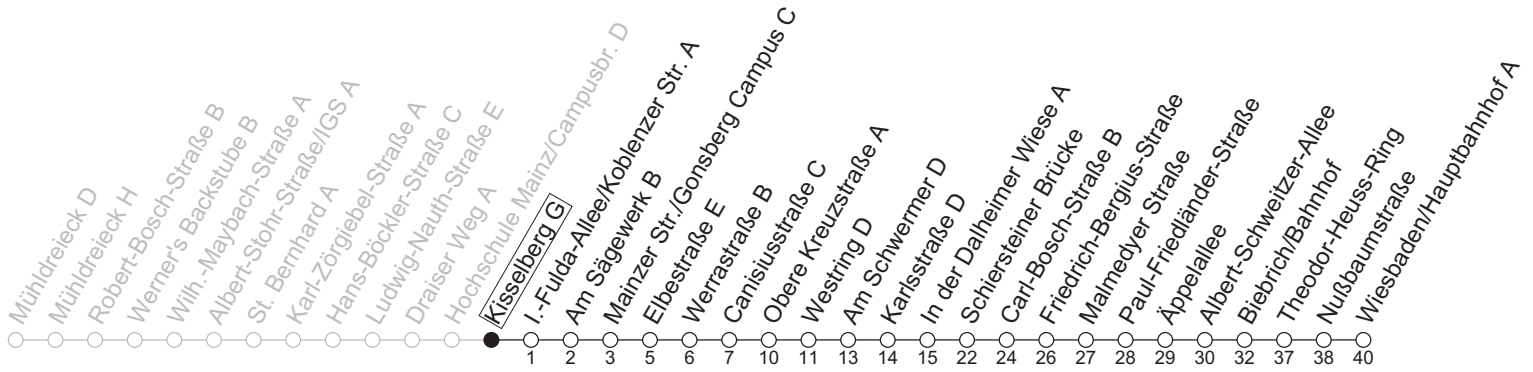

# 74

## Kisselberg G

→ Wiesbaden/Hauptbahnhof A

### Montag-Freitag

6	12	44
7	14	44
8	14	44
9	14	44 <sub>a</sub>
10	14	44 <sub>a</sub>
11	14	44 <sub>a</sub>
12	14	44 <sub>a</sub>
13	14	44
14	14	44
15	14	44
16	14	44
17	14	44
18	14	44
19	14	44
20	12	

a : nur bis Friedrich-Bergius-Straße

gültig ab: 13.04.2026

Ferien RLP: 20.12.25-07.01.26 / 16.-17.02. / 28.03.-12.04. / 15.05. / 05.06. / 27.06.-09.08. / 03.10.-18.10.26

Weitere Informationen im Verkehrs-Center Mainz (Tel. 0 61 31 - 12 77 77) und [www.mainzer-mobilitaet.de](http://www.mainzer-mobilitaet.de)