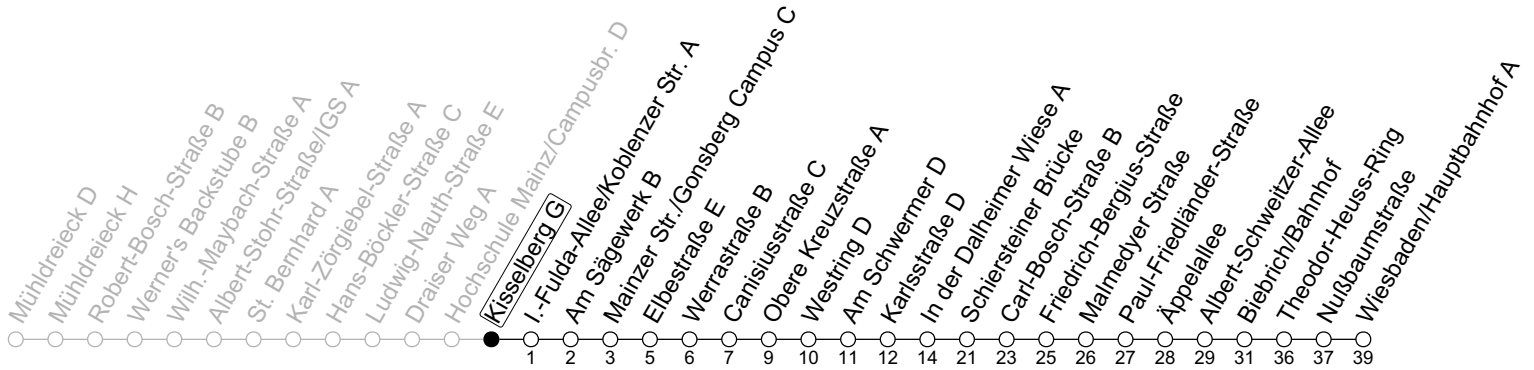

74

Kisselberg G

→ Wiesbaden/Hauptbahnhof A

Montag-Freitag		
6	12	42
7	12	42
8	12	42
9	12	42 _a
10	12	42 _a
11	12	42 _a
12	12	42 _a
13	12	44
14	12	42
15	12	42
16	12	42
17	12	42
18	12	42
19	12	42
20	12	

a : nur bis Friedrich-Bergius-Straße