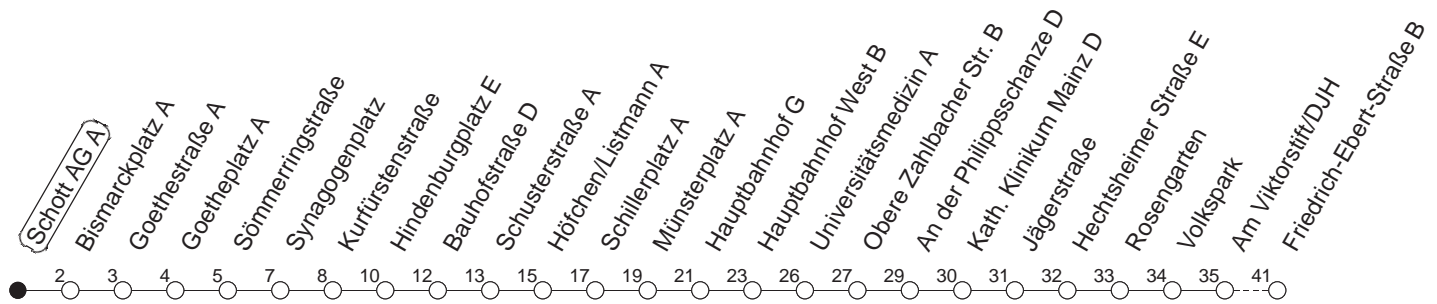

## Schott AG A

**BUS**

**Weisenau/Friedrich-Ebert-Str.**

🕒	Mo.-Fr. (Schule)	Mo.-Fr. (Ferien)	Samstag	Sonn-/Feiertag
5	32	32		
6	03 26 41 56 <sub>z</sub>	03 26 41 56	33	
7	11 23 <sub>G</sub> 26 38 <sub>G</sub> 41 56	11 26 41 56	03 33	
8	11 26 41 56	11 26 41 56	03 33 56	33
9	11 26 41 56	11 26 41 56	11 26 41 56	03 33
10	11 26 41 56	11 26 41 56	11 26 41 56	03 33
11	11 26 41 56	11 26 41 56	11 26 41 56	03 33
12	11 26 41 56	11 26 41 56	11 26 41 56	03 33
13	11 26 41 56	11 26 41 56	11 26 41 56	03 33
14	11 26 41 56	11 26 41 56	11 26 41 56	03 33
15	11 26 41 56	11 26 41 56	11 26 41 56	03 33
16	11 26 41 56	11 26 41 56	11 26 41 56	03 33
17	11 26 41 56	11 26 41 56	11 26 41 56	03 33
18	11 26 41 56	11 26 41 56	16 33	03 33
19	11 26 41 56	11 26 41 56	03 33	03 33
20	11 33	11 33	03 33	03 33
21	03 33	03 33	03 33	03 33
22	03 33 <sub>fn</sub>	03 33 <sub>fn</sub>	03 33	03
23	03 <sub>fn</sub> 33 <sub>fn</sub>	03 <sub>fn</sub> 33 <sub>fn</sub>	03 33	
0	03 <sub>fn</sub>	03 <sub>fn</sub>	03	

fn : Nur Nacht Freitag auf Samstag und Nacht vor Feiertag auf den Feiertag

**gültig ab: 13.12.20**

**Ferien in RLP: 21.12.20-06.01.21 / 29.03.-06.04. / 25.05.-02.06. / 19.07.-27.08. / 11.10.-22.10.21.**