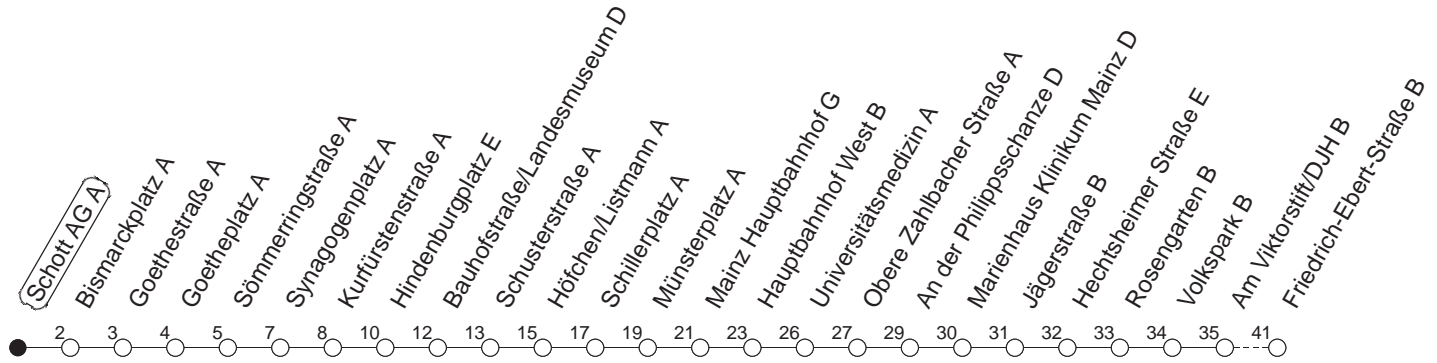

62

Schott AG A

BUS

Weisenau/Friedrich-Ebert-Str.

🕒	Mo.-Fr. (Schule)	Mo.-Fr. (Ferien)	Samstag	Sonn-/Feiertag
5	33	33		
6	03 26 41 56 _z	03 26 41 56	33	
7	11 24 _G 26 39 _G 41 56	11 26 41 56	03 33	
8	11 26 41 56	11 26 41 56	03 33 56	33
9	11 26 41 56	11 26 41 56	11 26 41 56	03 33
10	11 26 41 56	11 26 41 56	11 26 41 56	03 33
11	11 26 41 56	11 26 41 56	11 26 41 56	03 33
12	11 26 41 56	11 26 41 56	11 26 41 56	03 33
13	11 26 41 56	11 26 41 56	11 26 41 56	03 33
14	11 26 41 56	11 26 41 56	11 26 41 56	03 33
15	11 26 41 56	11 26 41 56	11 26 41 56	03 33
16	11 26 41 56	11 26 41 56	11 26 41 56	03 33
17	11 26 41 56	11 26 41 56	11 26 41 56	03 33
18	11 26 41 56	11 26 41 56	16 33	03 33
19	11 26 41 56	11 26 41 56	03 33	03 33
20	11 33	11 33	03 33	03 33
21	03 33	03 33	03 33	03 33
22	03 33 _{fn}	03 33 _{fn}	03 33	03
23	03 _{fn}	03 _{fn}	03	

z : Ab Friedrich-Ebert-Straße weiter über Am Großberg/Bauhaus - Kurmainz-Kaserne bis Hechtsheim/Schulzentrum

G : Ab Goetheplatz weiter als Linie 67/69 über Hindenburgplatz - Hauptbahnhof in Richtung Hechtsheim

fn : Nur Nacht Freitag auf Samstag und Nacht vor Feiertag auf den Feiertag

gültig ab: ab 11.12.2022

Ferien in RLP: 23.12.22 - 02.01.23 / 03.04. - 11.04. / 19.05. / 30.05. - 09.06. / 24.07. - 01.09. / 16.10. - 27.10.23