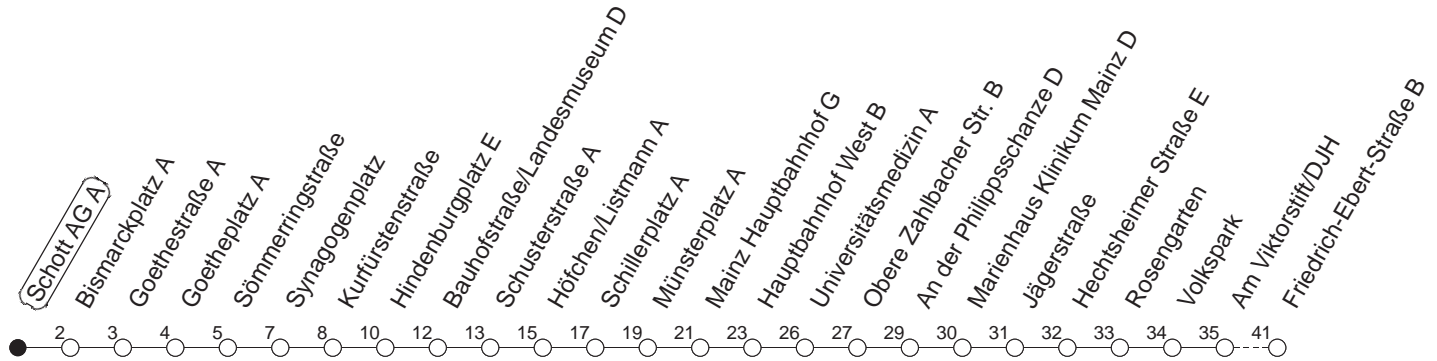

62

Schott AG A

BUS

Weisenau/Friedrich-Ebert-Str.

🕒	Mo.-Fr. (Schule)	Mo.-Fr. (Ferien)	Samstag	Sonn-/Feiertag
5	32	32		
6	03 26 41 56 _z	03 26 41 56	33	
7	11 24 _G 26 39 _G 41 56	11 26 41 56	03 33	
8	11 26 41 56	11 26 41 56	03 33 56	33
9	11 26 41 56	11 26 41 56	11 26 41 56	03 33
10	11 26 41 56	11 26 41 56	11 26 41 56	03 33
11	11 26 41 56	11 26 41 56	11 26 41 56	03 33
12	11 26 41 56	11 26 41 56	11 26 41 56	03 33
13	11 26 41 56	11 26 41 56	11 26 41 56	03 33
14	11 26 41 56	11 26 41 56	11 26 41 56	03 33
15	11 26 41 56	11 26 41 56	11 26 41 56	03 33
16	11 26 41 56	11 26 41 56	11 26 41 56	03 33
17	11 26 41 56	11 26 41 56	11 26 41 56	03 33
18	11 26 41 56	11 26 41 56	16 33	03 33
19	11 26 41 56	11 26 41 56	03 33	03 33
20	11 33	11 33	03 33	03 33
21	03 33	03 33	03 33	03 33
22	03 33 _{fn}	03 33 _{fn}	03 33	03
23	03 _{fn} 33 _{fn}	03 _{fn} 33 _{fn}	03 33	
0	03 _{fn}	03 _{fn}	03	

z : Ab Friedrich-Ebert-Straße weiter über Am Großberg/Bauhaus - Kurmainz-Kaserne bis Hechtsheim/Schulzentrum

G : Ab Goetheplatz weiter als Linie 67/69 über Hindenburgplatz - Hauptbahnhof in Richtung Hechtsheim

fn : Nur Nacht Freitag auf Samstag und Nacht vor Feiertag auf den Feiertag

gültig ab: 01.04.22

Ferien in Rheinland-Pfalz: 11.04. - 22.04. / 27.05. / 17.06. / 25.07. - 02.09. / 17.10. - 31.10.22.

Weitere Infos im Verkehrs Center Mainz (Tel. 0 61 31 - 12 77 77) und www.mainzer-mobilitaet.de