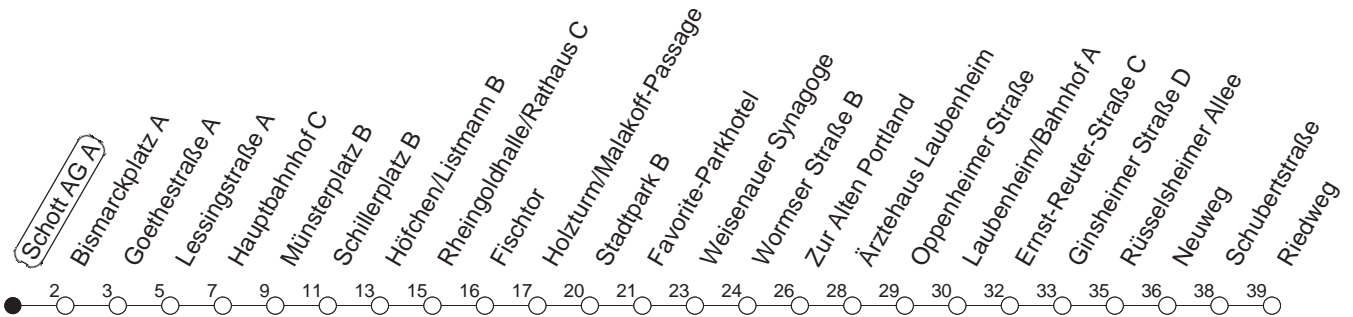

80

Schott AG A

BUS

→ Laubenheim/Riedweg

🕒	Mo.-Fr. (Schule)	Mo.-Fr. (Ferien)	Samstag	Sonn-/Feiertag				
4	50	50						
5	20	50	20	50				
6	03_H	33	03_H	33				
7	03_G	33	03	33	34			
8	03	33	03	33	04	34	49	
9	03	33	03	33	03	33	49	
10	03	33	03	33	03	33	49	
11	03	33	03	33	03	33	34	
12	03	33	03	33	03	33	04	34
13	03	33	03	33	03	33	04	34
14	03	33	03	33	03	33	04	34
15	03	33	03	33	03	33	04	34
16	03	33	03	33	03	33	04	34
17	03	33	03	33	03	33	04	34
18	03	33	03	33	03	34	04	34
19	03	33	03	33	04	34	04	34
20	03	34	03	34	04	34	04	34
21	04	34	04	34	04	34	04	34
22	04		04		04		04	
23	04_{fn}		04_{fn}		04			
0	04_{fn}		04_{fn}		04			

H : Nur bis Hauptbahnhof

G : Ab Wormser Straße weiter über Ginsheimer Straße - Laubenheim/Bahnhof - Kurmainz-Kaserne zur IGS Bretzenheim

fn : Nur Nacht Freitag auf Samstag und Nacht vor Feiertag auf den Feiertag

gültig ab: 01.04.22

Ferien in Rheinland-Pfalz: 11.04. - 22.04. / 27.05. / 17.06. / 25.07. - 02.09. / 17.10. - 31.10.22.

Weitere Infos im Verkehrs Center Mainz (Tel. 0 61 31 - 12 77 77) und www.mainzer-mobilitaet.de